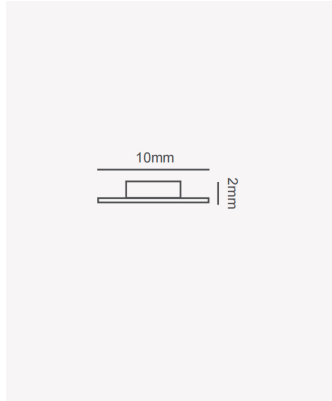

### Dados Elétricos

Potência:	19.2W/m
Tensão:	12V
Temperatura de operação:	0° - 45°C

### Dados Fotométricos

Temperatura de cor:	6500K
Fluxo luminoso:	1500lm/m
IRC:	>80
Quantidade de LEDs:	240/m

### Dados Gerais

Grau de Proteção:	IP20
Dimensões:	10 x 2mm
Rolo:	5m
Área de corte:	A cada 12mm
Garantia:	2 anos
Descrição do produto:	Fita 240 LEDs - 19.2W/m, 12V, 6500K
SKU:	OPS 82949
Composição:	Placa de circuito
Conteúdo:	1 rolo LED 5m
Validade:	Indeterminado