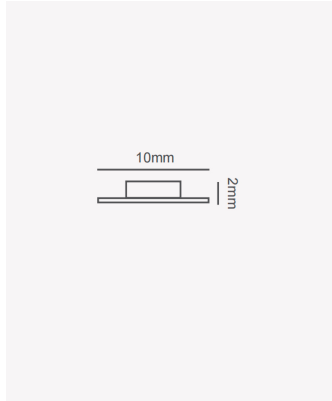

### Dados Elétricos

|                          |           |
|--------------------------|-----------|
| Potência:                | 19.2W/m   |
| Tensão:                  | 12V       |
| Temperatura de operação: | 0° - 45°C |

### Dados Fotométricos

|                     |          |
|---------------------|----------|
| Temperatura de cor: | 6500K    |
| Fluxo luminoso:     | 1500lm/m |
| IRC:                | >80      |
| Quantidade de LEDs: | 240/m    |

### Dados Gerais

|                       |                                     |
|-----------------------|-------------------------------------|
| Grau de Proteção:     | IP20                                |
| Dimensões:            | 10 x 2mm                            |
| Rolo:                 | 5m                                  |
| Área de corte:        | A cada 12mm                         |
| Garantia:             | 2 anos                              |
| Descrição do produto: | Fita 240 LEDs - 19.2W/m, 12V, 6500K |
| SKU:                  | OPS 82949                           |
| Composição:           | Placa de circuito                   |
| Conteúdo:             | 1 rolo LED 5m                       |
| Validade:             | Indeterminado                       |