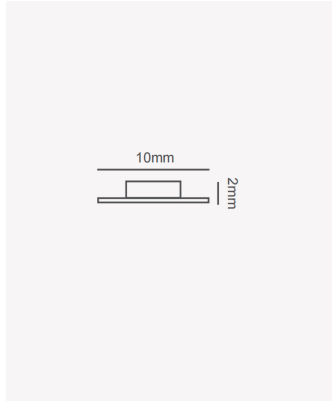

OPS 82949 | Fita 240 LEDs 19.2W/m 12V 6500K

Dados Elétricos

Potência:	19.2W/m
Tensão:	12V
Temperatura de operação:	0° - 45°C

Dados Fotométricos

Temperatura de cor:	6500K
Fluxo luminoso:	1500lm/m
IRC:	>80
Quantidade de LEDs:	240/m

Dados Gerais

Grau de Proteção:	IP20
Dimensões:	10 x 2mm
Rolo:	5m
Área de corte:	A cada 12mm
Garantia:	2 anos
Descrição do produto:	Fita 240 LEDs - 19.2W/m, 12V, 6500K
SKU:	OPS 82949
Composição:	Placa de circuito
Conteúdo:	1 rolo LED 5m
Validade:	Indeterminado