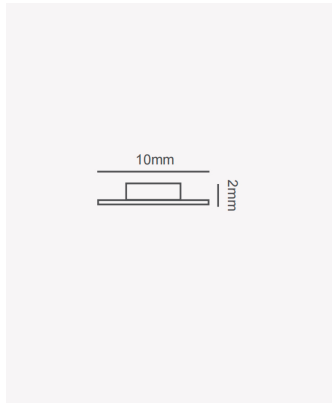

### Dados Elétricos

Potência:	19.2W/m
Tensão:	12V
Temperatura de operação:	0° - 45°C

### Dados Fotométricos

Temperatura de cor:	6500K
Fluxo luminoso:	1500lm/m
IRC:	>80
Quantidade de LEDs:	240/m

### Dados Gerais

Grau de Proteção:	IP20
Dimensões:	10 x 2mm
Rolo:	5m
Área de corte:	A cada 12mm
Garantia:	2 anos
Descrição do produto:	Fita 240 LEDs - 19.2W/m, 12V, 6500K
SKU:	OPS 82949
Composição:	Placa de circuito
Conteúdo:	1 rolo LED 5m
Validade:	Indeterminado