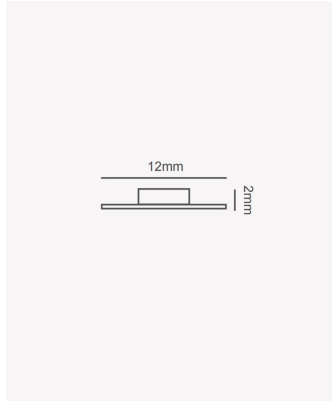

FT 80822 | Fita rígida 120 LEDs 20W 3000K

Dados Elétricos

Potência:	20W
Tensão:	24V
Temperatura de operação:	0° - 40°C

Dados Fotométricos

Temperatura de cor:	3000K
Fluxo luminoso:	2000lm
IRC:	>80
Quantidade de LEDs:	120/m

Dados Gerais

Grau de Proteção:	IP20
Dimensões:	12 x 2 x 1000mm
Rolo:	5 rolos 1m
Área de corte:	A cada 44mm
Garantia:	2 anos
Descrição do produto:	Fita 120 LEDs - 20W/m, 24V, 3000K
SKU:	FT 80822
Composição:	Placa de circuito
Conteúdo:	5 rolos LED 1m
Validade:	Indeterminado