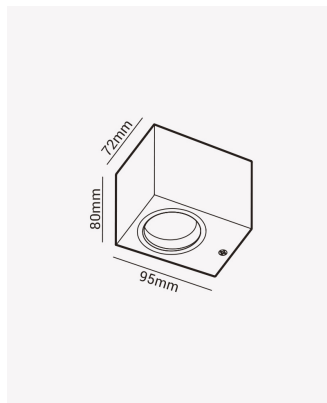

OPS 81201 | Solo | pt

Dados Elétricos

Potência:	máx. 40W
Frequência:	60Hz
Tensão:	100 - 240V

Dados Fotométricos

Temperatura de cor:

Dados Gerais

3000K	Soquete:	GU10
	Compatível:	Lâmpada MR16
	Grau de Proteção:	IP65
	Cor:	Preto
	Peso:	192g
	Dimensões:	72 x 80 x 95mm
	Garantia:	1 ano
	Descrição do produto:	Solo, 1x MR16, Bivolt, preto
	SKU:	OPS 81201
	Composição:	Alumínio e vidro
	Conteúdo:	1 soquete GU10 (*Lâmpada não acompanha)
	Validade:	indeterminado