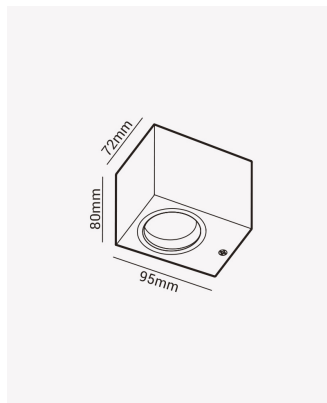

OPS 81201 | Solo | pt

Dados Elétricos

Potência:	máx. 40W
Frequência:	60Hz
Tensão:	100 - 240V

Dados Gerais

Soquete:	GU10
Compatível:	Lâmpada MR16
Grau de Proteção:	IP65
Cor:	Preto
Peso:	192g
Dimensões:	72 x 80 x 95mm
Garantia:	1 ano
Descrição do produto:	Solo, 1x MR16, Bivolt, preto
SKU:	OPS 81201
Composição:	Alumínio e vidro
Conteúdo:	1 soquete GU10 (*Lâmpada não acompanha)
Validade:	indeterminado