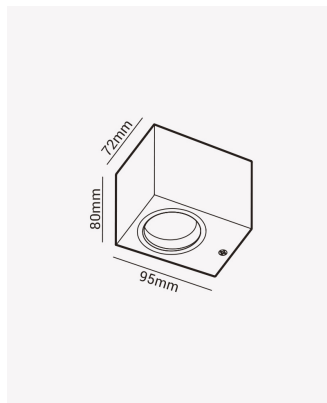

OPS 81195 | Solo | br

Dados Elétricos

Potência:	máx. 40W
Frequência:	60Hz
Tensão:	100 - 240V

Dados Fotométricos

Temperatura de cor:

Dados Gerais

3000K	Soquete:	GU10
	Compatível:	Lâmpada MR16
	Grau de Proteção:	IP65
	Cor:	Branco
	Peso:	192g
	Dimensões:	72 x 80 x 95mm
	Garantia:	1 ano
	Descrição do produto:	Solo, 1x MR16, Bivolt, branco
	SKU:	OPS 81195
	Composição:	Alumínio e vidro
	Conteúdo:	1 soquete GU10 (*Lâmpada não acompanha)
	Validade:	indeterminado