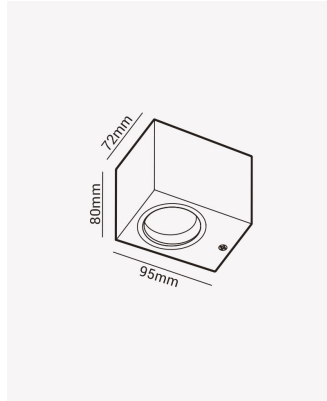

OPS 81195 | Solo | br

Dados Elétricos

Potência:	máx. 40W
Frequência:	60Hz
Tensão:	100 - 240V

Dados Gerais

Soquete:	GU10
Compatível:	Lâmpada MR16
Grau de Proteção:	IP65
Cor:	Branco
Peso:	192g
Dimensões:	72 x 80 x 95mm
Garantia:	1 ano
Descrição do produto:	Solo, 1x MR16, Bivolt, branco
SKU:	OPS 81195
Composição:	Alumínio e vidro
Conteúdo:	1 soquete GU10 (*Lâmpada não acompanha)
Validade:	indeterminado