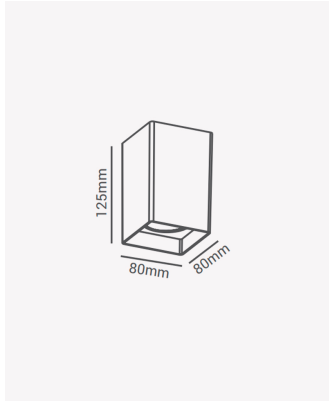

OPS 80280 | Spot sobrepor MR16 Preto

Dados Elétricos

Potência: Máx. 40W

Dados Gerais

Soquete:	GU10
Compatível:	MR16
Grau de Proteção:	IP20
Cor:	Preto
Peso:	153g
Dimensões:	80 x 80 x 125mm
Garantia:	1 ano
Descrição do produto:	Spot - sobrepor, direcionável, retangular, MR16, máx. 40W, preto
SKU:	OPS 80280
Composição:	Policarbonato
Conteúdo:	1 soquete GU10 *Lâmpada não acompanha.
Validade:	Indeterminado