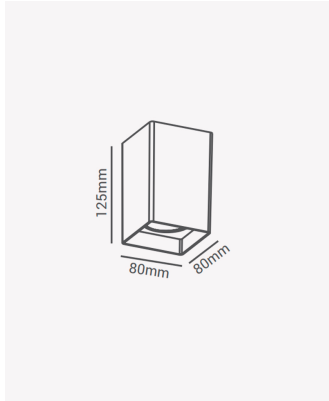

OPS 80280 | Spot sobrepor MR16 Preto

Dados Elétricos

Potência: Máx. 40W

Dados Gerais

| | |
|-----------------------|--|
| Soquete: | GU10 |
| Compatível: | MR16 |
| Grau de Proteção: | IP20 |
| Cor: | Preto |
| Peso: | 153g |
| Dimensões: | 80 x 80 x 125mm |
| Garantia: | 1 ano |
| Descrição do produto: | Spot - sobrepor, direcionável, retangular, MR16, máx. 40W, preto |
| SKU: | OPS 80280 |
| Composição: | Policarbonato |
| Conteúdo: | 1 soquete GU10 *Lâmpada não acompanha. |
| Validade: | Indeterminado |