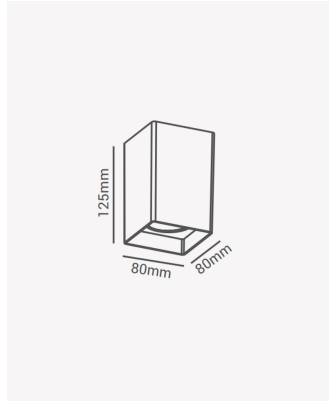

OPS 80280 | Spot sobrepor MR16 Preto

Dados Elétricos

Potência: Máx. 40W

Dados Gerais

Soquete:	GU10
Compatível:	MR16
Grau de Proteção:	IP20
Cor:	Preto
Dimensões:	80 x 80 x 125mm
Garantia:	1 ano
Descrição do produto:	Spot - sobrepor, direcionável, retangular, MR16, máx. 40W, preto
SKU:	OPS 80280
Composição:	Policarbonato
Conteúdo:	1 soquete GU10 *Lâmpada não acompanha.
Validade:	Indeterminado