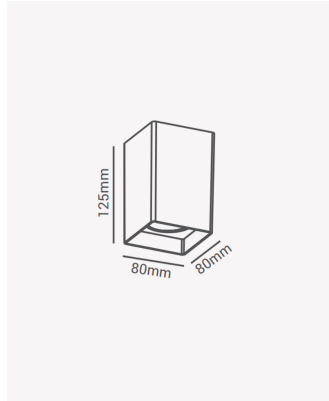

OPS 80280 | Spot sobrepor MR16 Preto

Dados Elétricos

Potência: Máx. 40W

Dados Gerais

Soquete:	GU10
Compatível:	MR16
Grau de Proteção:	IP20
Cor:	Preto
Peso:	153g
Dimensões:	80 x 80 x 125mm
Garantia:	1 ano
Descrição do produto:	Spot - sobrepor, direcionável, retangular, MR16, máx. 40W, preto
SKU:	OPS 80280
Composição:	Policarbonato
Conteúdo:	1 soquete GU10 *Lâmpada não acompanha.
Validade:	Indeterminado