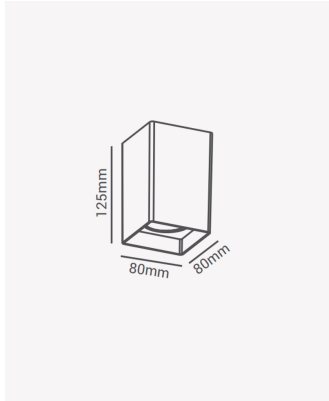

ECO 80280 | Spot sobrepor MR16 Preto

Dados Elétricos

Potência: Máx. 40W

Dados Gerais

Soquete:	GU10
Compatível:	MR16
Grau de Proteção:	IP20
Cor:	Preto
Dimensões:	80 x 80 x 125mm
Garantia:	1 ano
Descrição do produto:	Spot - sobrepor, direcionável, retangular, MR16, máx. 40W, preto
Composição:	Policarbonato
Conteúdo:	1 soquete GU10 *Lâmpada não acompanha.
Validade:	Indeterminado