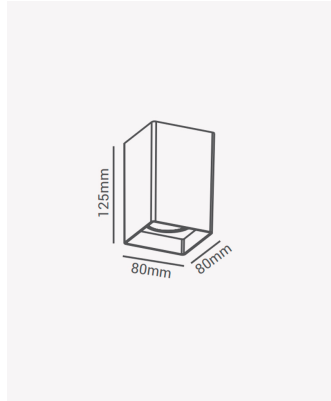

ECO 80273 | Spot sobrepor direcionável MR16 branco

Dados Elétricos

Potência: Máx. 40W

Dados Gerais

Soquete:	GU10
Compatível:	MR16
Grau de Proteção:	IP20
Cor:	Branco
Dimensões:	80 x 80 x 125mm
Garantia:	1 ano
Descrição do produto:	Spot - sobrepor, direcionável, retangular, MR16, máx. 40W, branco
Composição:	Policarbonato
Conteúdo:	1 soquete GU10 *Lâmpada não acompanha.
Validade:	Indeterminado