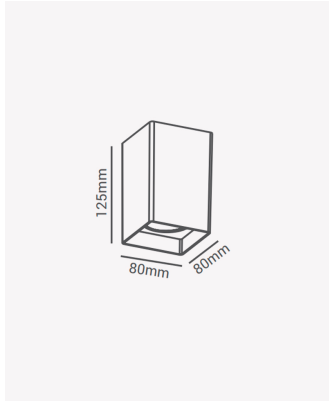

## OPS 80273 | Spot sobrepor direcionável MR16 branco

### Dados Elétricos

Potência: Máx. 40W

### Dados Gerais

Soquete:	GU10
Compatível:	MR16
Grau de Proteção:	IP20
Cor:	Branco
Peso:	153g
Dimensões:	80 x 80 x 125mm
Garantia:	1 ano
Descrição do produto:	Spot - sobrepor, direcionável, retangular, MR16, máx. 40W, branco
SKU:	OPS 80273
Composição:	Policarbonato
Conteúdo:	1 soquete GU10 *Lâmpada não acompanha.
Validade:	Indeterminado