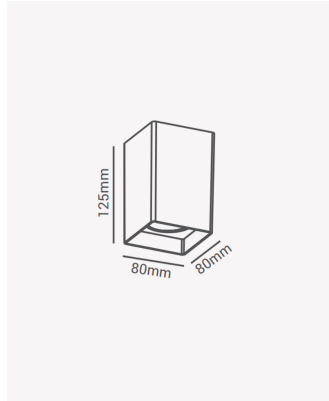

## OPS 80273 | Spot sobrepor direcionável MR16 branco

### Dados Elétricos

Potência: Máx. 40W

### Dados Gerais

Soquete:	GU10
Compatível:	MR16
Grau de Proteção:	IP20
Cor:	Branco
Peso:	153g
Dimensões:	80 x 80 x 125mm
Garantia:	1 ano
Descrição do produto:	Spot - sobrepor, direcionável, retangular, MR16, máx. 40W, branco
SKU:	OPS 80273
Composição:	Policarbonato
Conteúdo:	1 soquete GU10 *Lâmpada não acompanha.
Validade:	Indeterminado