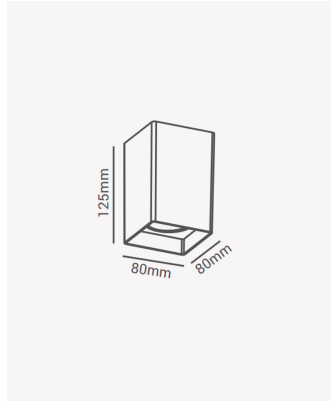

OPS 80273 | Spot sobrepor direcionável MR16 branco

Dados Elétricos

Potência: Máx. 40W

Dados Gerais

Soquete:	GU10
Compatível:	MR16
Grau de Proteção:	IP20
Cor:	Branco
Peso:	153g
Dimensões:	80 x 80 x 125mm
Garantia:	1 ano
Descrição do produto:	Spot - sobrepor, direcionável, retangular, MR16, máx. 40W, branco
SKU:	OPS 80273
Composição:	Policarbonato
Conteúdo:	1 soquete GU10 *Lâmpada não acompanha.
Validade:	Indeterminado