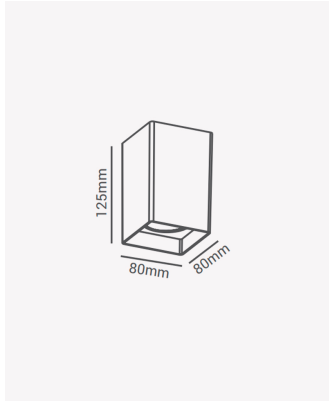

OPS 80273 | Spot sobrepor direcionável MR16 branco

Dados Elétricos

Potência: Máx. 40W

Dados Gerais

Soquete:	GU10
Compatível:	MR16
Grau de Proteção:	IP20
Cor:	Branco
Peso:	153g
Dimensões:	80 x 80 x 125mm
Garantia:	1 ano
Descrição do produto:	Spot - sobrepor, direcionável, retangular, MR16, máx. 40W, branco
SKU:	OPS 80273
Composição:	Policarbonato
Conteúdo:	1 soquete GU10 *Lâmpada não acompanha.
Validade:	Indeterminado