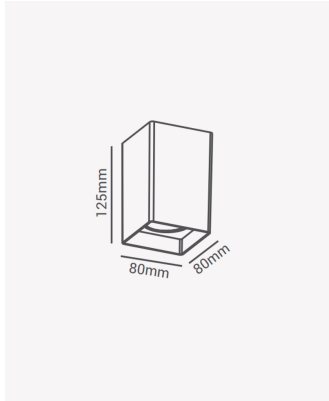

OPS 80273 | Spot sobrepor direcionável MR16 branco

Dados Elétricos

Potência: Máx. 40W

Dados Gerais

Soquete:	GU10
Compatível:	MR16
Grau de Proteção:	IP20
Cor:	Branco
Dimensões:	80 x 80 x 125mm
Garantia:	1 ano
Descrição do produto:	Spot - sobrepor, direcionável, retangular, MR16, máx. 40W, branco
SKU:	OPS 80273
Composição:	Policarbonato
Conteúdo:	1 soquete GU10 *Lâmpada não acompanha.
Validade:	Indeterminado