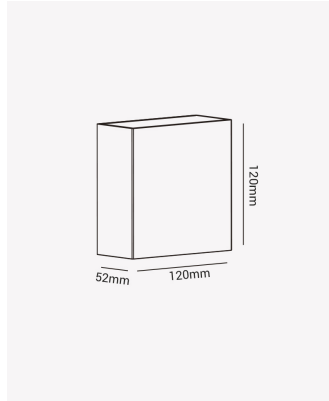

HM 38100 | Astral

Dados Elétricos

Potência:	4W
Frequência:	60Hz
Fator de Potência:	>0.5
Corrente máxima:	0.35A
Tensão:	100 - 240V
Temperatura de operação:	0°C a 40°C

Dados Fotométricos

Temperatura de cor:	3000K
Fluxo luminoso:	240lm
Ângulo:	máximo 90°
IRC:	>80

Dados Gerais

Grau de Proteção:	IP65
Cor:	Branco
Peso:	216g
Dimensões:	120 x 120 x 52mm
Garantia:	1 ano
Descrição do produto:	Astral, 4W, 3000K, Bivolt, branco
Composição:	Policarbonato
Validade:	indeterminado