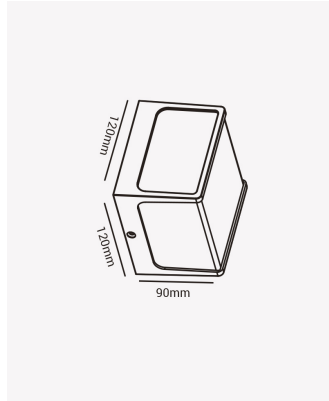

HM 81751 | New Home

Dados Elétricos

Potência:	8W
Frequência:	50/60Hz
Fator de Potência:	>0.5
Corrente máxima:	0.112A
Tensão:	100-240V
Temperatura de operação:	0°C a 40°C

Dados Fotométricos

Temperatura de cor:	3000K
Fluxo luminoso:	680lm
Ângulo:	90°
IRC:	>70

Dados Gerais

Grau de Proteção:	IP65
Cor:	Preto
Peso:	270g
Dimensões:	120 x120 x 90mm
Garantia:	1 ano
Descrição do produto:	New Home, 8W, 3000K, Bivolt, preto
Composição:	ABS
Validade:	Indeterminado