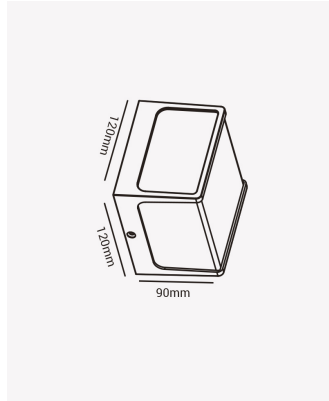

OPS 81751 | New Home

Dados Elétricos

Potência:	8W
Frequência:	50/60Hz
Fator de Potência:	>0.5
Corrente máxima:	0.112A
Tensão:	100-240V
Temperatura de operação:	0°C a 40°C

Dados Fotométricos

Temperatura de cor:	3000K
Fluxo luminoso:	680lm
Ângulo:	90°
IRC:	>70

Dados Gerais

Grau de Proteção:	IP65
Cor:	Preto
Peso:	270g
Dimensões:	120 x120 x 90mm
Garantia:	2 ano
Descrição do produto:	New Home, 8W, 3000K, Bivolt, preto
SKU:	OPS 81751
Composição:	ABS
Validade:	Indeterminado