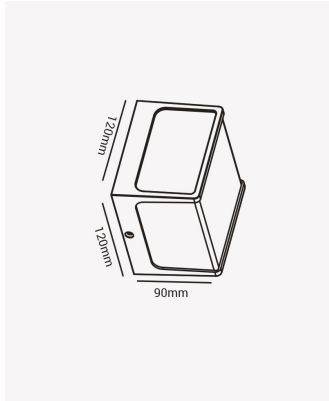

HM 81751 | New Home

Dados Elétricos

Potência:	8W
Frequência:	50/60Hz
Fator de Potência:	>0.5
Corrente máxima:	0.112A
Tensão:	100-240V
Temperatura de operação:	0°C a 40°C

Dados Fotométricos

Temperatura de cor:	3000K
Fluxo luminoso:	680lm
Ângulo:	90°
IRC:	>70

Dados Gerais

Grau de Proteção:	IP65
Cor:	Preto
Peso:	270g
Dimensões:	120 x 120 x 90mm
Garantia:	1 ano
Descrição do produto:	New Home, 8W, 3000K, Bivolt, preto
SKU:	HM 81751
Composição:	ABS
Validade:	Indeterminado