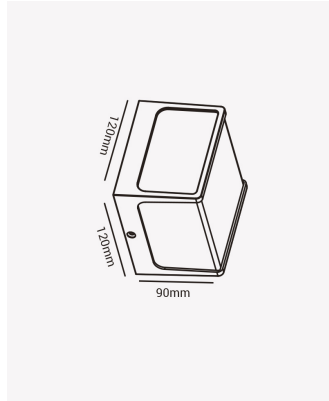

OPS 81751 | New Home

Dados Elétricos

Potência:	8W
Frequência:	50/60Hz
Fator de Potência:	>0.5
Corrente máxima:	0.112A
Tensão:	100-240V
Temperatura de operação:	0°C a 40°C

Dados Fotométricos

Temperatura de cor:	3000K
Fluxo luminoso:	680lm
Ângulo:	90°
IRC:	>70

Dados Gerais

Grau de Proteção:	IP65
Cor:	Preto
Peso:	270g
Dimensões:	120 x 120 x 90mm
Garantia:	2 ano
Descrição do produto:	New Home, 8W, 3000K, Bivolt, preto
SKU:	OPS 81751
Composição:	ABS
Validade:	Indeterminado