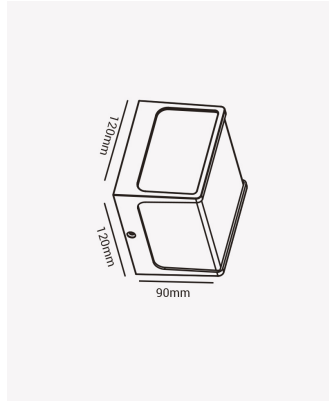

OPS 81751 | New Home

Dados Elétricos

Potência:	8W
Frequência:	50/60Hz
Fator de Potência:	>0.5
Corrente máxima:	0.112A
Tensão:	100-240V
Temperatura de operação:	0°C a 40°C

Dados Fotométricos

Temperatura de cor:	3000K
Fluxo luminoso:	680lm
Ângulo:	90°
IRC:	>70

Dados Gerais

Grau de Proteção:	IP65
Cor:	Preto
Peso:	270g
Dimensões:	120 x120 x 90mm
Garantia:	1 ano
Descrição do produto:	New Home, 8W, 3000K, Bivolt, preto
SKU:	OPS 81751
Composição:	ABS
Validade:	Indeterminado