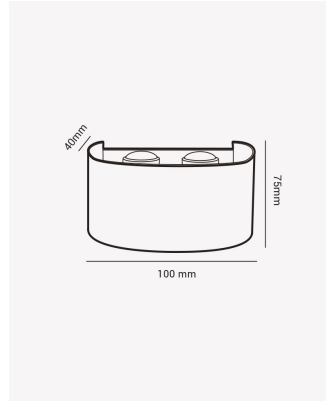

OPS 81379 | Clessidra 4W

Dados Elétricos

Potência:	4W
Frequência:	50/60Hz
Fator de Potência:	>0.5
Corrente máxima:	0.050A
Tensão:	100-240V
Temperatura de operação:	0°C a 40°C

Dados Fotométricos

Temperatura de cor:	3000K
Fluxo luminoso:	340lm
Ângulo:	24° (por lente)
IRC:	>80

Dados Gerais

Grau de Proteção:	IP65
Difusor:	4x lentes
Cor:	Preto
Peso:	163g
Dimensões:	100 x 75 x 40mm
Garantia:	1 ano
Descrição do produto:	Clessidra, 4W, 3000K, Bivolt, preto
SKU:	OPS 81379
Composição:	Alumínio
Validade:	Indeterminado