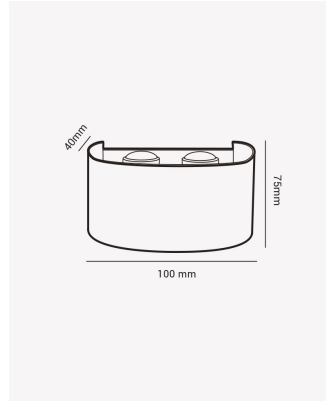

## OPS 81379 | Clessidra 4W

### Dados Fotométricos

Temperatura de cor:	3000K
Fluxo luminoso:	340lm
Ângulo:	24° (por lente)
IRC:	>80

### Dados Gerais

Grau de Proteção:	IP65
Difusor:	4x lentes
Cor:	Preto
Peso:	163g
Dimensões:	100 x 75 x 40mm
Garantia:	1 ano
Descrição do produto:	Clessidra, 4W, 3000K, Bivolt, preto
SKU:	OPS 81379
Composição:	Alumínio
Validade:	Indeterminado