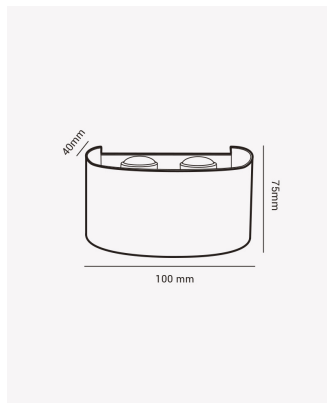

OPS 81379 | Clessidra 4W

Dados Elétricos

Potência:	4W
Frequência:	50/60Hz
Fator de Potência:	>0.5
Corrente máxima:	0.050A
Tensão:	100-240V
Temperatura de operação:	0°C a 40°C

Dados Fotométricos

Temperatura de cor:	3000K
Fluxo luminoso:	340lm
Ângulo:	24° (por lente)
IRC:	>80

Dados Gerais

Grau de Proteção:	IP65
Difusor:	4x lentes
Cor:	Preto
Peso:	163g
Dimensões:	100 x 75 x 40mm
Garantia:	1 ano
Descrição do produto:	Clessidra, 4W, 3000K, Bivolt, preto
SKU:	OPS 81379
Composição:	Alumínio
Validade:	Indeterminado