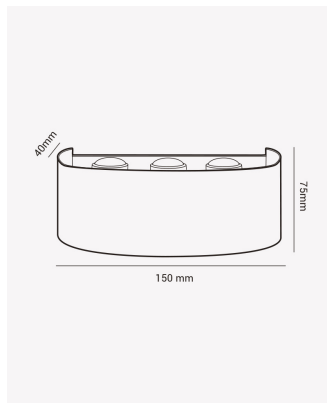

OPS 81393 | Clessidra 6W

Dados Elétricos

Potência:	6W
Frequência:	50/60Hz
Fator de Potência:	>0.5
Corrente máxima:	0.050A
Tensão:	100-240V
Temperatura de operação:	0°C a 40°C

Dados Fotométricos

Temperatura de cor:	3000K
Fluxo luminoso:	510lm
Ângulo:	24° (por lente)
IRC:	>80

Dados Gerais

Grau de Proteção:	IP65
Difusor:	6x lentes
Cor:	Preto
Peso:	180g
Dimensões:	150 x 75 x 45mm
Garantia:	1 ano
Descrição do produto:	Clessidra, 6W, 3000K, Bivolt, preto
SKU:	OPS 81393
Composição:	Alumínio
Validade:	Indeterminado