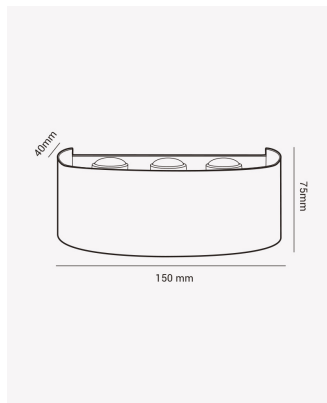

## OPS 81393 | Clessidra 6W

### Dados Fotométricos

Temperatura de cor:	3000K
Fluxo luminoso:	510lm
Ângulo:	24° (por lente)
IRC:	>80

### Dados Gerais

Grau de Proteção:	IP65
Difusor:	6x lentes
Cor:	Preto
Peso:	180g
Dimensões:	150 x 75 x 45mm
Garantia:	1 ano
Descrição do produto:	Clessidra, 6W, 3000K, Bivolt, preto
SKU:	OPS 81393
Composição:	Alumínio
Validade:	Indeterminado