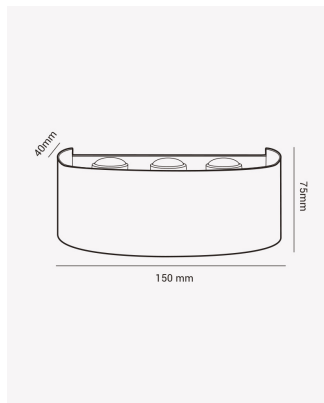

OPS 81386 | Clessidra 6W

Dados Elétricos

Potência:	6W
Frequência:	50/60Hz
Fator de Potência:	>0.5
Corrente máxima:	0.050A
Tensão:	100-240V
Temperatura de operação:	0°C a 40°C

Dados Fotométricos

Temperatura de cor:	3000K
Fluxo luminoso:	510lm
Ângulo:	24° (por lente)
IRC:	>80

Dados Gerais

Grau de Proteção:	IP65
Difusor:	6x lentes
Cor:	Branco
Peso:	180g
Dimensões:	150 x 75 x 45mm
Garantia:	1 ano
Descrição do produto:	Clessidra, 6W, 3000K, Bivolt, branco
SKU:	OPS 81386
Composição:	Alumínio
Validade:	Indeterminado