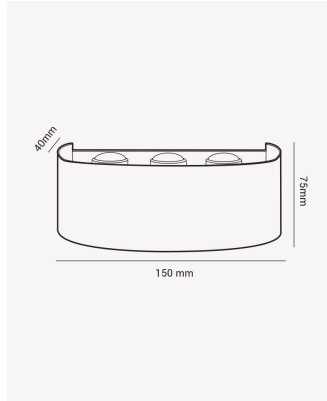

HM 81386 | Clessidra 6W

Dados Elétricos

Potência:	6W
Frequência:	50/60Hz
Fator de Potência:	>0.5
Corrente máxima:	0.050A
Tensão:	100-240V
Temperatura de operação:	0°C a 40°C

Dados Fotométricos

Temperatura de cor:	3000K
Fluxo luminoso:	510lm
Ângulo:	24° (por lente)
IRC:	>80

Dados Gerais

Grau de Proteção:	IP65
Difusor:	6x lentes
Cor:	Branco
Peso:	180g
Dimensões:	150 x 75 x 45mm
Garantia:	1 ano
Descrição do produto:	Clessidra, 6W, 3000K, Bivolt, branco
Composição:	Alumínio
Validade:	Indeterminado