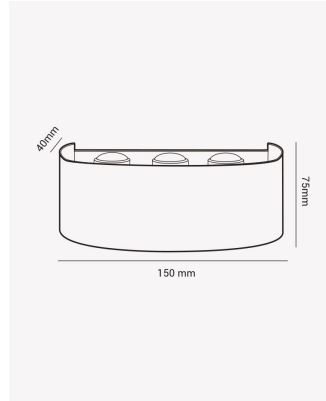

## OPS 81386 | Clessidra 6W

### Dados Fotométricos

Temperatura de cor:	3000K
Fluxo luminoso:	510lm
Ângulo:	24° (por lente)
IRC:	>80

### Dados Gerais

Grau de Proteção:	IP65
Difusor:	6x lentes
Cor:	Branco
Peso:	180g
Dimensões:	150 x 75 x 45mm
Garantia:	1 ano
Descrição do produto:	Clessidra, 6W, 3000K, Bivolt, branco
SKU:	OPS 81386
Composição:	Alumínio
Validade:	Indeterminado