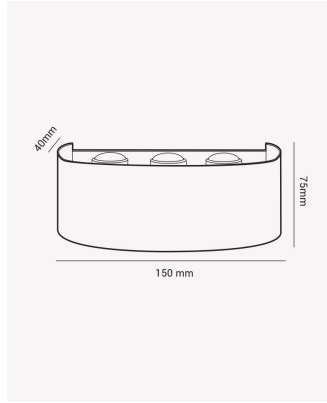

HM 81386 | Clessidra 6W

Dados Elétricos

Potência:	6W
Frequência:	50/60Hz
Fator de Potência:	>0.5
Corrente máxima:	0.050A
Tensão:	100-240V
Temperatura de operação:	0°C a 40°C

Dados Fotométricos

Temperatura de cor:	3000K
Fluxo luminoso:	510lm
Ângulo:	24° (por lente)
IRC:	>80

Dados Gerais

Grau de Proteção:	IP65
Difusor:	6x lentes
Cor:	Branco
Peso:	180g
Dimensões:	150 x 75 x 45mm
Garantia:	1 ano
Descrição do produto:	Clessidra, 6W, 3000K, Bivolt, branco
SKU:	HM 81386
Composição:	Alumínio
Validade:	Indeterminado