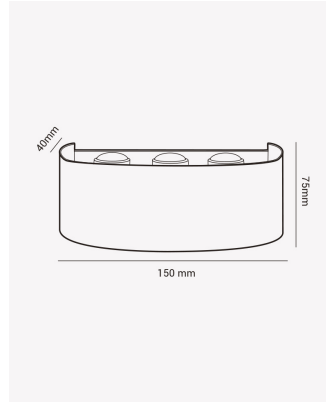

OPS 81386 | Clessidra 6W

Dados Elétricos

| | |
|--------------------------|------------|
| Potência: | 6W |
| Frequência: | 50/60Hz |
| Fator de Potência: | >0.5 |
| Corrente máxima: | 0.050A |
| Tensão: | 100-240V |
| Temperatura de operação: | 0°C a 40°C |

Dados Fotométricos

| | |
|---------------------|-----------------|
| Temperatura de cor: | 3000K |
| Fluxo luminoso: | 510lm |
| Ângulo: | 24° (por lente) |
| IRC: | >80 |

Dados Gerais

| | |
|-----------------------|--------------------------------------|
| Grau de Proteção: | IP65 |
| Difusor: | 6x lentes |
| Cor: | Branco |
| Peso: | 180g |
| Dimensões: | 150 x 75 x 45mm |
| Garantia: | 1 ano |
| Descrição do produto: | Clessidra, 6W, 3000K, Bivolt, branco |
| SKU: | OPS 81386 |
| Composição: | Alumínio |
| Validade: | Indeterminado |