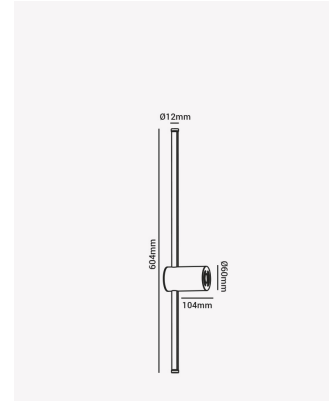

## HM 82222 | Remo 12W

### Dados Fotométricos

Temperatura de cor:	3000K
Fluxo luminoso:	800lm
Ângulo:	90°
IRC:	>80

### Dados Gerais

Grau de Proteção:	IP20
Peso:	330g
Dimensões:	60 x 604 x 104mm
Garantia:	1 ano
Descrição do produto:	Remo, 12W, 3000K, Bivolt
Composição:	Alumínio
Validade:	Indeterminado