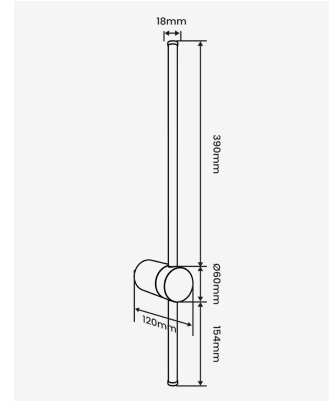

OPS 82222 | Remo 12W

Dados Elétricos

Potência:	12W
Frequência:	50/60Hz
Fator de Potência:	>0.5
Corrente máxima:	0.102A
Tensão:	100-240V
Temperatura de operação:	0°C a 40°C

Dados Fotométricos

Temperatura de cor:	3000K
Fluxo luminoso:	800lm
Ângulo:	90°
IRC:	>80

Dados Gerais

Grau de Proteção:	IP20
Peso:	330g
Dimensões:	60 x 604 x 104mm
Garantia:	2 Anos
Descrição do produto:	Remo, 12W, 3000K, Bivolt
SKU:	OPS 82222
Composição:	Alumínio
Validade:	Indeterminado