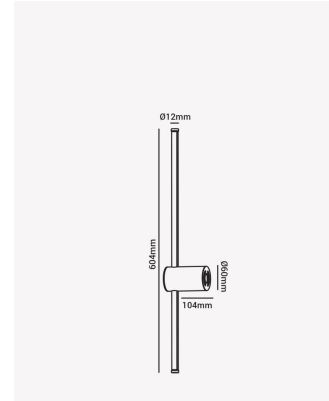

OPS 82222 | Remo 12W

Dados Elétricos

Potência:	12W
Frequência:	50/60Hz
Fator de Potência:	>0.5
Corrente máxima:	0.102A
Tensão:	100-240V
Temperatura de operação:	0°C a 40°C

Dados Fotométricos

Temperatura de cor:	3000K
Fluxo luminoso:	800lm
Ângulo:	90°
IRC:	>80

Dados Gerais

Grau de Proteção:	IP20
Peso:	330g
Dimensões:	60 x 604 x 104mm
Garantia:	2 Anos
Descrição do produto:	Remo, 12W, 3000K, Bivolt
SKU:	OPS 82222
Composição:	Alumínio
Validade:	Indeterminado