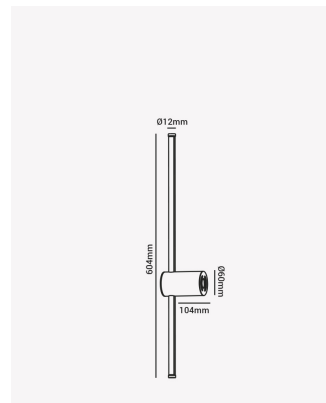

OPS 82222 | Remo 12W

Dados Elétricos

Potência:	12W
Frequência:	50/60Hz
Fator de Potência:	>0.5
Corrente máxima:	0.102A
Tensão:	100-240V
Temperatura de operação:	0°C a 40°C

Dados Fotométricos

Temperatura de cor:	3000K
Fluxo luminoso:	800lm
Ângulo:	90°
IRC:	>80

Dados Gerais

Grau de Proteção:	IP20
Peso:	330g
Dimensões:	60 x 604 x 104mm
Garantia:	2 Anos
Descrição do produto:	Remo, 12W, 3000K, Bivolt
SKU:	OPS 82222
Composição:	Alumínio
Validade:	Indeterminado