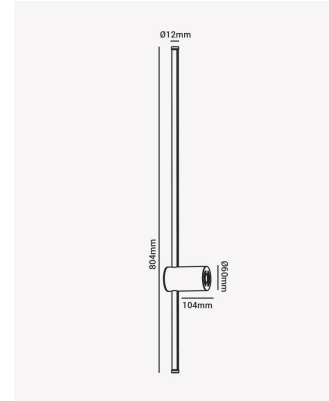

## OPS 82239 | Remo 16W

### Dados Fotométricos

Temperatura de cor:	3000K
Fluxo luminoso:	1060lm
Ângulo:	90°
IRC:	>80

### Dados Gerais

Grau de Proteção:	IP20
Peso:	380g
Dimensões:	60 x 804 x 104mm
Garantia:	2 Anos
Descrição do produto:	Remo, 16W, 3000K, Bivolt
SKU:	OPS 82239
Composição:	Alumínio
Validade:	Indeterminado