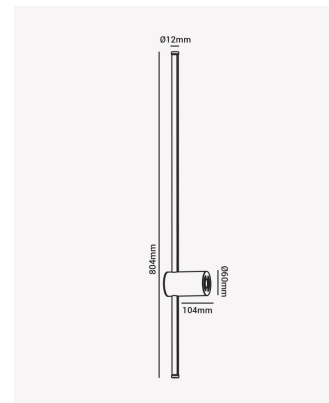

## OPS 82239 | Remo 16W

### Dados Elétricos

Potência:	16W
Frequência:	50/60Hz
Fator de Potência:	>0.85
Corrente máxima:	0.143A
Tensão:	100-240V
Temperatura de operação:	0°C a 40°C

### Dados Fotométricos

Temperatura de cor:	3000K
Fluxo luminoso:	1060lm
Ângulo:	90°
IRC:	>80

### Dados Gerais

Grau de Proteção:	IP20
Peso:	380g
Dimensões:	60 x 804 x 104mm
Garantia:	2 Anos
Descrição do produto:	Remo, 16W, 3000K, Bivolt
SKU:	OPS 82239
Composição:	Alumínio
Validade:	Indeterminado