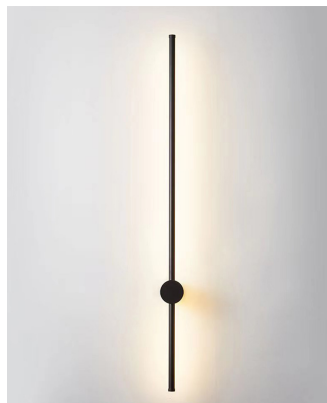

## OPS 82239 | Remo 16W

### Dados Fotométricos

Temperatura de cor:	3000K
Fluxo luminoso:	1060lm
Ângulo:	90°
IRC:	>80

### Dados Gerais

Grau de Proteção:	IP20
Peso:	380g
Dimensões:	60 x 804 x 104mm
Garantia:	2 Anos
Descrição do produto:	Remo, 16W, 3000K, Bivolt
SKU:	OPS 82239
Composição:	Alumínio
Validade:	Indeterminado