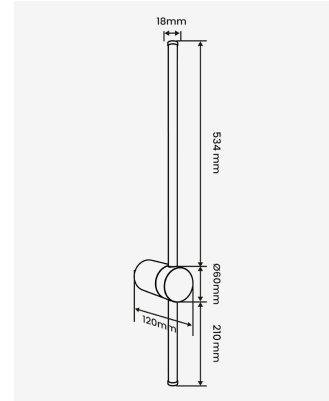

OPS 82239 | Remo 16W

Dados Elétricos

Potência:	16W
Frequência:	50/60Hz
Fator de Potência:	>0.85
Corrente máxima:	0.143A
Tensão:	100-240V
Temperatura de operação:	0°C a 40°C

Dados Fotométricos

Temperatura de cor:	3000K
Fluxo luminoso:	1060lm
Ângulo:	90°
IRC:	>80

Dados Gerais

Grau de Proteção:	IP20
Peso:	380g
Dimensões:	60 x 804 x 104mm
Garantia:	2 Anos
Descrição do produto:	Remo, 16W, 3000K, Bivolt
SKU:	OPS 82239
Composição:	Alumínio
Validade:	Indeterminado