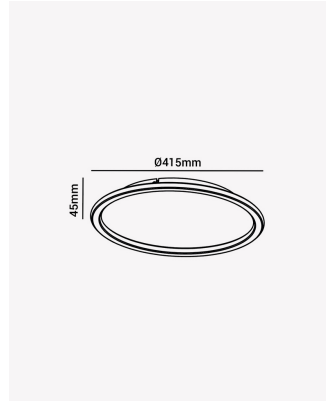

OPS 83618 | Telaio 28W

Dados Elétricos

Potência:	28W
Frequência:	60Hz
Fator de Potência:	>0.6
Corrente máxima:	0.032A
Tensão:	100 - 240V
Temperatura de operação:	0° - 40°C

Dados Fotométricos

Temperatura de cor:	3000K
Fluxo luminoso:	2240lm
Ângulo:	120°
IRC:	>80

Dados Gerais

Grau de Proteção:	IP20
Cor:	Branco
Peso:	2kg
Dimensões:	Ø415 x 45mm
Garantia:	1 ano
Descrição do produto:	Telaio, 28W, 3000K, branco, Bivolt
SKU:	OPS 83618
Composição:	Policarbonato e ferro
Validade:	Indeterminado