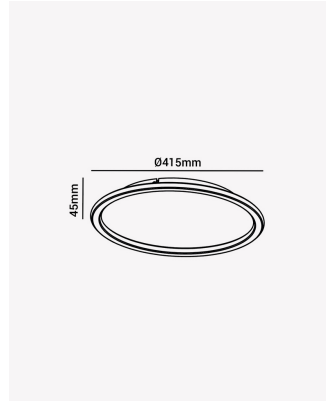

OPS 83618 | Telaio 28W

Dados Elétricos

Potência:	28W
Frequência:	60Hz
Fator de Potência:	>0.6
Corrente máxima:	0.41A
Tensão:	100 - 240V
Temperatura de operação:	0° - 40°C

Dados Fotométricos

Temperatura de cor:	3000K
Fluxo luminoso:	2240lm
Ângulo:	120°
IRC:	>80

Dados Gerais

Grau de Proteção:	IP20
Cor:	Branco
Peso:	1.32kg
Dimensões:	Ø415 x 45mm
Garantia:	2 ano
Descrição do produto:	Telaio, 28W, 3000K, branco, Bivolt
SKU:	OPS 83618
Composição:	Policarbonato e ferro
Validade:	Indeterminado