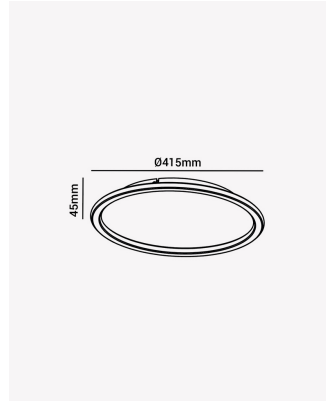

## OPS 83618 | Telaio 28W

### Dados Fotométricos

Temperatura de cor:	3000K
Fluxo luminoso:	2240lm
Ângulo:	120°
IRC:	>80

### Dados Gerais

Grau de Proteção:	IP20
Cor:	Branco
Peso:	1.32kg
Dimensões:	Ø415 x 45mm
Garantia:	1 ano
Descrição do produto:	Telaio, 28W, 3000K, branco, Bivolt
SKU:	OPS 83618
Composição:	Policarbonato e ferro
Validade:	Indeterminado