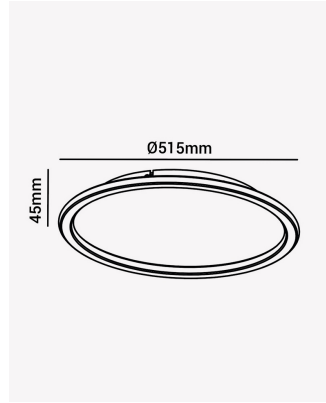

OPS 83625 | Telaio 36W

Dados Elétricos

Potência:	36W
Frequência:	60Hz
Fator de Potência:	>0.6
Corrente máxima:	0.49A
Tensão:	100 - 240V
Temperatura de operação:	0° - 40°C

Dados Fotométricos

Temperatura de cor:	3000K
Fluxo luminoso:	2880lm
Ângulo:	120°
IRC:	>80

Dados Gerais

Grau de Proteção:	IP20
Cor:	Branco
Peso:	1.88kg
Dimensões:	Ø515 x 45mm
Garantia:	1 ano
Descrição do produto:	Telaio, 36W, 3000K, branco, Bivolt
SKU:	OPS 83625
Composição:	Policarbonato e ferro
Validade:	Indeterminado