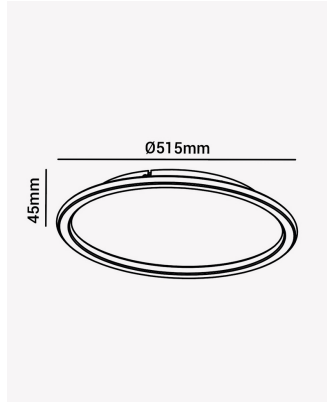

## HM 83625 | Telaio 36W

### Dados Elétricos

Potência:	36W
Frequência:	60Hz
Fator de Potência:	>0.6
Corrente máxima:	0.504A
Tensão:	100 - 240V
Temperatura de operação:	0° - 40°C

### Dados Fotométricos

Temperatura de cor:	3000K
Fluxo luminoso:	2880lm
Ângulo:	120°
IRC:	>80

### Dados Gerais

Grau de Proteção:	IP20
Cor:	Branco
Peso:	2.6kg
Dimensões:	Ø515 x 45mm
Garantia:	1 ano
Descrição do produto:	Telaio, 36W, 3000K, branco, Bivolt
Composição:	Policarbonato e ferro
Validade:	Indeterminado