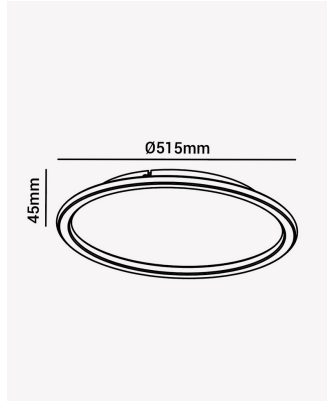

OPS 83625 | Telaio 36W

Dados Elétricos

Potência:	36W
Frequência:	60Hz
Fator de Potência:	>0.6
Corrente máxima:	0.504A
Tensão:	100 - 240V
Temperatura de operação:	0° - 40°C

Dados Fotométricos

Temperatura de cor:	3000K
Fluxo luminoso:	2880lm
Ângulo:	120°
IRC:	>80

Dados Gerais

Grau de Proteção:	IP20
Cor:	Branco
Peso:	2.6kg
Dimensões:	Ø515 x 45mm
Garantia:	1 ano
Descrição do produto:	Telaio, 36W, 3000K, branco, Bivolt
SKU:	OPS 83625
Composição:	Policarbonato e ferro
Validade:	Indeterminado