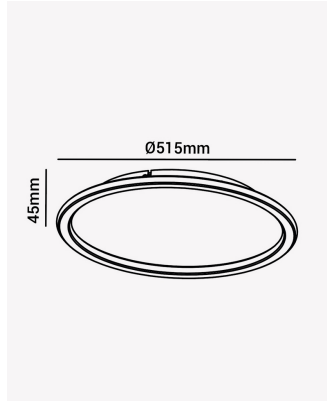

## OPS 83625 | Telaio 36W

### Dados Elétricos

Potência:	36W
Frequência:	60Hz
Fator de Potência:	>0.6
Corrente máxima:	0.49A
Tensão:	100 - 240V
Temperatura de operação:	0° - 40°C

### Dados Fotométricos

Temperatura de cor:	3000K
Fluxo luminoso:	2880lm
Ângulo:	120°
IRC:	>80

### Dados Gerais

Grau de Proteção:	IP20
Cor:	Branco
Peso:	1.88kg
Dimensões:	Ø515 x 45mm
Garantia:	2 anos
Descrição do produto:	Telaio, 36W, 3000K, branco, Bivolt
SKU:	OPS 83625
Composição:	Policarbonato e ferro
Validade:	Indeterminado