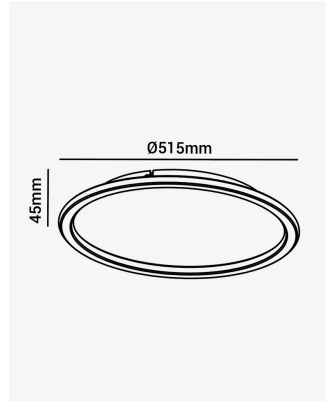

## OPS 83625 | Telaio 36W

### Dados Elétricos

Potência:	36W
Frequência:	60Hz
Fator de Potência:	>0.6
Corrente máxima:	0.49A
Tensão:	100 - 240V
Temperatura de operação:	0° - 40°C

### Dados Fotométricos

Temperatura de cor:	3000K
Fluxo luminoso:	2880lm
Ângulo:	120°
IRC:	>80

### Dados Gerais

Grau de Proteção:	IP20
Cor:	Branco
Peso:	1.88kg
Dimensões:	Ø515 x 45mm
Garantia:	2 anos
Descrição do produto:	Telaio, 36W, 3000K, branco, Bivolt
SKU:	OPS 83625
Composição:	Policarbonato e ferro
Validade:	Indeterminado