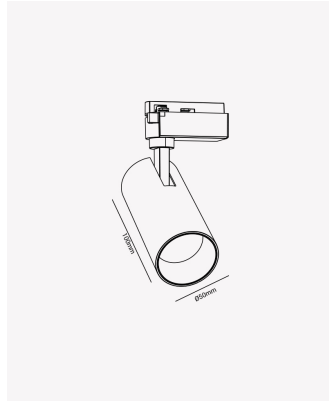

PRO 36786 | Spot 7W

Dados Elétricos

Potência:	7W
Frequência:	60Hz
Fator de Potência:	>0.5
Corrente máxima:	0.14A
Tensão:	100-240V
Tipo de tensão:	Bivolt
Temperatura de operação:	0°C a 40°C

Dados Fotométricos

Temperatura de cor:	3000K
Fluxo luminoso:	420lm
Ângulo:	24°
IRC:	>70

Dados Gerais

Grau de Proteção:	IP20
Cor:	Branco
Peso:	200g
Dimensões:	Ø50 x 100mm
Garantia:	1 ano
Descrição do produto:	Spot de trilho - 7W, 420lm, bivolt, 3000K, branco
SKU:	PRO 36786
Composição:	Alumínio
Conteúdo:	1 Spot de trilho LED
Validade:	Indeterminado