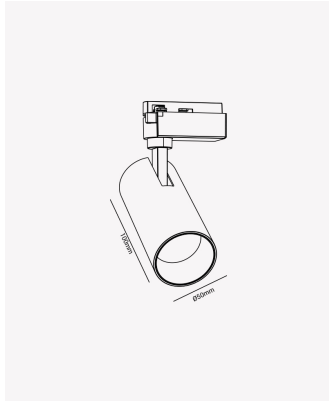

PRO 36786 | Spot 7W

Dados Elétricos

Potência:	7W
Frequência:	60Hz
Fator de Potência:	>0.5
Corrente máxima:	0.14A
Tensão:	100-240V
Tipo de tensão:	Bivolt
Temperatura de operação:	0°C a 40°C

Dados Fotométricos

Temperatura de cor:	3000K
Fluxo luminoso:	420lm
Ângulo:	24°
IRC:	>70

Dados Gerais

Grau de Proteção:	IP20
Cor:	Branco
Peso:	200g
Dimensões:	Ø50 x 100mm
Garantia:	1 ano
Descrição do produto:	Spot de trilho - 7W, 420lm, bivolt, 3000K, branco
SKU:	PRO 36786
Composição:	Alumínio
Conteúdo:	1 Spot de trilho LED
Validade:	Indeterminado