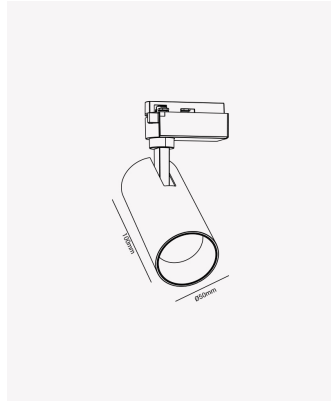

## PRO 36786 | Spot 7W

### Dados Fotométricos

Temperatura de cor:	3000K
Fluxo luminoso:	420lm
Ângulo:	24°
IRC:	>70

### Dados Gerais

Grau de Proteção:	IP20
Cor:	Branco
Peso:	200g
Dimensões:	Ø50 x 100mm
Garantia:	1 ano
Descrição do produto:	Spot de trilho - 7W, 420lm, bivolt, 3000K, branco
SKU:	PRO 36786
Composição:	Alumínio
Conteúdo:	1 Spot de trilho LED
Validade:	Indeterminado