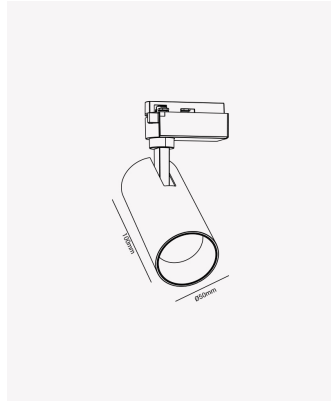

PRO 36786 | Spot 7W

Dados Elétricos

Potência:	7W
Frequência:	60Hz
Fator de Potência:	>0.5
Corrente máxima:	0.14A
Tensão:	100-240V
Tipo de tensão:	Bivolt
Temperatura de operação:	0°C a 40°C

Dados Fotométricos

Temperatura de cor:	3000K
Fluxo luminoso:	420lm
Ângulo:	36°
IRC:	>70

Dados Gerais

Grau de Proteção:	IP20
Cor:	Branco
Peso:	200g
Dimensões:	Ø50 x 100mm
Garantia:	1 ano
Descrição do produto:	Spot de trilho - 7W, 420lm, bivolt, 3000K, branco
Composição:	Alumínio
Conteúdo:	1 Spot de trilho LED
Validade:	Indeterminado