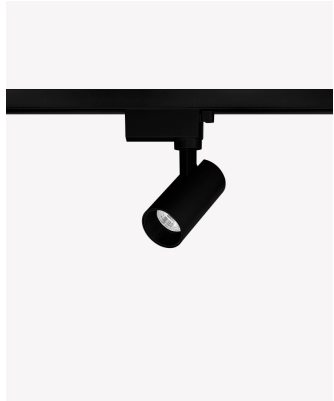

## PRO 36793 | Spot 7W

### Dados Gerais

Grau de Proteção:	IP20
Cor:	Preto
Peso:	200g
Dimensões:	Ø50 x 100mm
Garantia:	1 ano
Descrição do produto:	Spot de trilho - 7W, 420lm, bivolt, 3000K, preto
SKU:	PRO 36793
Composição:	Alumínio
Conteúdo:	1 Spot de trilho LED
Validade:	Indeterminado