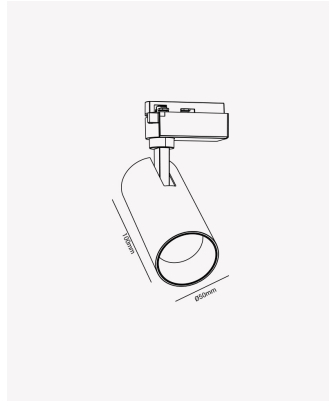

## PRO 36793 | Spot 7W

### Dados Elétricos

Potência:	7W
Frequência:	60Hz
Fator de Potência:	>0.5
Corrente máxima:	0.14A
Tensão:	100-240V
Tipo de tensão:	Bivolt
Temperatura de operação:	0°C a 40°C

### Dados Fotométricos

Temperatura de cor:	3000K
Fluxo luminoso:	420lm
Ângulo:	24°
IRC:	>70

### Dados Gerais

Grau de Proteção:	IP20
Cor:	Preto
Peso:	200g
Dimensões:	Ø50 x 100mm
Garantia:	1 ano
Descrição do produto:	Spot de trilho - 7W, 420lm, bivolt, 3000K, preto
SKU:	PRO 36793
Composição:	Alumínio
Conteúdo:	1 Spot de trilho LED
Validade:	Indeterminado