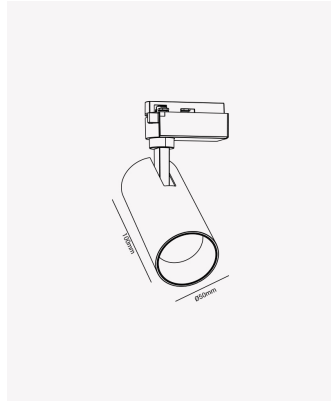

## PRO 36793 | Spot 7W

### Dados Fotométricos

Temperatura de cor:	3000K
Fluxo luminoso:	420lm
Ângulo:	24°
IRC:	>70

### Dados Gerais

Grau de Proteção:	IP20
Cor:	Preto
Peso:	200g
Dimensões:	Ø50 x 100mm
Garantia:	1 ano
Descrição do produto:	Spot de trilho - 7W, 420lm, bivolt, 3000K, preto
SKU:	PRO 36793
Composição:	Alumínio
Conteúdo:	1 Spot de trilho LED
Validade:	Indeterminado