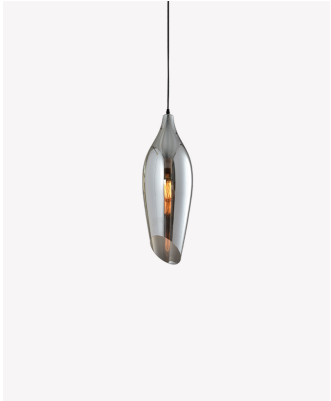

DN 38636 | Arum

Dados Elétricos

Potência:	Máx. 40W
Tipo de tensão:	Bivolt

Dados Gerais

Soquete:	1x E27
Grau de Proteção:	IP20
Cor:	Fumê c/ preto
Peso:	1.2kg
Dimensões:	Ø145 x 400mm
Cabo:	2m
Garantia:	1 ano
SKU:	DN 38636
Conteúdo:	1 pendente
Validade:	Indeterminado