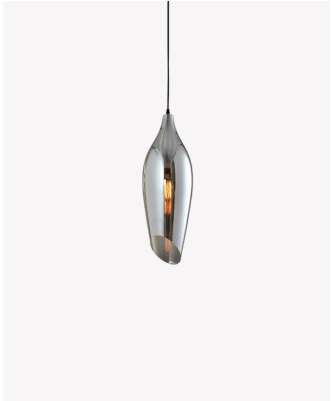

DN 38636 | Arum

Dados Elétricos

Potência:	Máx. 40W
Tipo de tensão:	Bivolt

Dados Gerais

Soquete:	1x E27
Grau de Proteção:	IP20
Cor:	Fumê c/ preto
Peso:	1.2kg
Dimensões:	Ø145 x 400mm
Cabo:	2m
Garantia:	1 ano
Conteúdo:	1 pendente
Validade:	Indeterminado