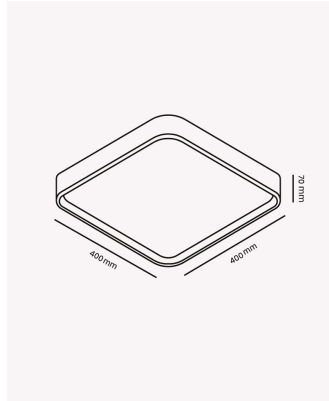

OPS 80051 | Black 24W

Dados Elétricos

Potência:	24W
Frequência:	60Hz
Fator de Potência:	>0.5
Corrente máxima:	0.38A
Tensão:	100 - 240V
Temperatura de operação:	0° - 40°C

Dados Fotométricos

Temperatura de cor:	3000K
Fluxo luminoso:	1500lm
Ângulo:	120°
IRC:	>80

Dados Gerais

Grau de Proteção:	IP20
Cor:	Preto
Peso:	1.26kg
Dimensões:	400 x 400 x 70 mm
Garantia:	2 ano
Descrição do produto:	Black, 24W, 3000K, Bivolt
SKU:	OPS 80051
Composição:	Policarbonato
Validade:	Indeterminado