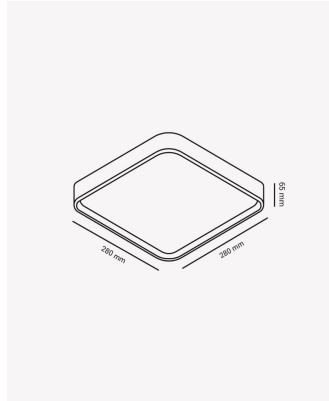

OPS 80051 | Black 24W

Dados Elétricos

Potência:	24W
Frequência:	60Hz
Fator de Potência:	>0.5
Corrente máxima:	0.38A
Tensão:	100 - 240V
Temperatura de operação:	0° - 40°C

Dados Fotométricos

Temperatura de cor:	3000K
Fluxo luminoso:	1350lm
Ângulo:	120°
IRC:	>80

Dados Gerais

Grau de Proteção:	IP20
Cor:	Preto
Peso:	1.2kg
Dimensões:	400 x 400 x 65mm
Garantia:	1 ano
Descrição do produto:	Black, 24W, 3000K, Bivolt
SKU:	OPS 80051
Composição:	Policarbonato
Validade:	Indeterminado