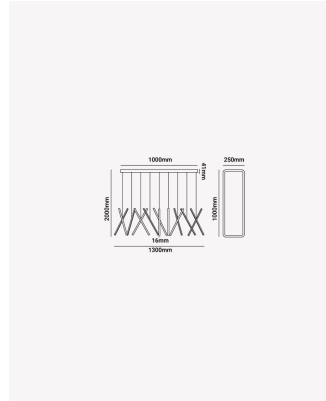

### Dados Elétricos

Potência:	87W
Frequência:	60Hz
Fator de Potência:	>0.6
Tensão:	100 - 240V
Tipo de tensão:	Bivolt
Temperatura de operação:	0°C a 40°C

### Dados Fotométricos

Temperatura de cor:	3000K
Fluxo luminoso:	2398lm

### Dados Gerais

Grau de Proteção:	IP20
Cor:	Preto
Peso:	5.43kg
Dimensões:	1300 x 300mm
Cabo:	3m
Garantia:	1 ano
SKU:	DN 82802
Conteúdo:	1 pendente
Validade:	Indeterminado