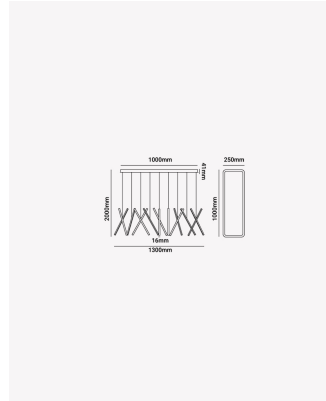

DN 35901 | Halley

Dados Elétricos

Potência:	87W
Frequência:	60Hz
Fator de Potência:	>0.6
Tensão:	100 - 240V
Tipo de tensão:	Bivolt
Temperatura de operação:	0°C a 40°C

Dados Fotométricos

Temperatura de cor:	3000K
Fluxo luminoso:	2398lm

Dados Gerais

Grau de Proteção:	IP20
Cor:	Dourado
Peso:	5.43kg
Dimensões:	1300 x 300mm
Cabo:	3m
Garantia:	1 ano
Conteúdo:	1 pendente
Validade:	Indeterminado