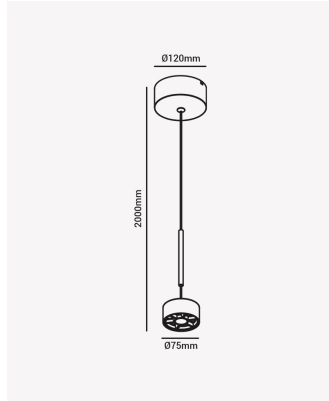

DN 84622 | Mini Match

Dados Elétricos

Potência:	7W
Frequência:	60Hz
Fator de Potência:	>0.5
Tensão:	100-240V
Tipo de tensão:	Bivolt
Temperatura de operação:	0°C a 60°C

Dados Fotométricos

Temperatura de cor:	3000K
Fluxo luminoso:	360lm
Ângulo:	40°
IRC:	>90

Dados Gerais

Grau de Proteção:	IP20
Cor:	Bronze
Peso:	360g
Dimensões:	Ø75 x 250mm
Cabo:	2m
Garantia:	1 ano
SKU:	DN 84622
Conteúdo:	1 pendente
Validade:	Indeterminado