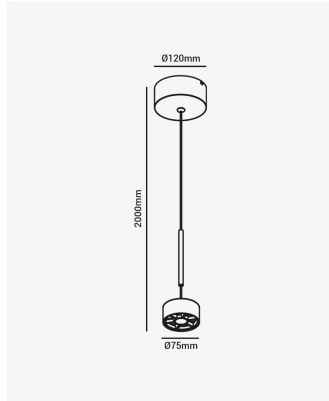

DN 84622 | Mini Match

Dados Elétricos

| | |
|--------------------------|------------|
| Potência: | 7W |
| Frequência: | 60Hz |
| Fator de Potência: | >0.5 |
| Tensão: | 100-240V |
| Tipo de tensão: | Bivolt |
| Temperatura de operação: | 0°C a 60°C |

Dados Fotométricos

| | |
|---------------------|-------|
| Temperatura de cor: | 3000K |
| Fluxo luminoso: | 360lm |
| Ângulo: | 40° |
| IRC: | >90 |

Dados Gerais

| | |
|-------------------|---------------|
| Grau de Proteção: | IP20 |
| Cor: | Bronze |
| Peso: | 360g |
| Dimensões: | Ø75 x 250mm |
| Cabo: | 2m |
| Garantia: | 1 ano |
| Conteúdo: | 1 pendente |
| Validade: | Indeterminado |