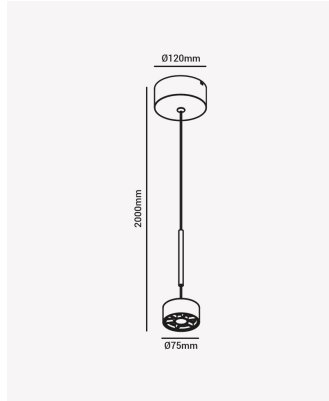

DN 84639 | Mini Match

Dados Elétricos

Potência:	7W
Frequência:	60Hz
Fator de Potência:	>0.5
Tensão:	100-240V
Tipo de tensão:	Bivolt
Temperatura de operação:	0°C a 60°C

Dados Fotométricos

Temperatura de cor:	3000K
Fluxo luminoso:	360lm
Ângulo:	40°
IRC:	>90

Dados Gerais

Grau de Proteção:	IP20
Cor:	Cobre
Peso:	360g
Dimensões:	Ø75 x 250mm
Cabo:	2m
Garantia:	1 ano
SKU:	DN 84639
Conteúdo:	1 pendente
Validade:	Indeterminado