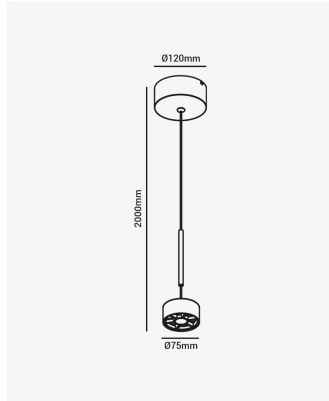

### Dados Elétricos

Potência:	7W
Frequência:	60Hz
Fator de Potência:	>0.5
Tensão:	100-240V
Tipo de tensão:	Bivolt
Temperatura de operação:	0°C a 60°C

### Dados Fotométricos

Temperatura de cor:	3000K
Fluxo luminoso:	360lm
Ângulo:	40°
IRC:	>90

### Dados Gerais

Grau de Proteção:	IP20
Cor:	Grafite
Peso:	360g
Dimensões:	Ø75 x 250mm
Cabo:	2m
Garantia:	1 ano
SKU:	DN 84646
Conteúdo:	1 pendente
Validade:	Indeterminado