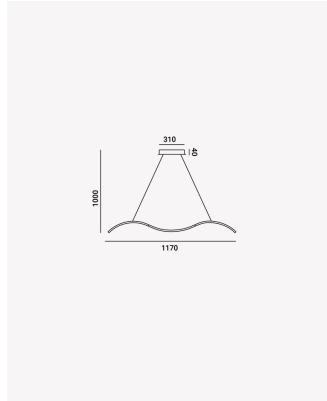

DN 35895 | Taurus

Dados Elétricos

Potência:	23W
Frequência:	60Hz
Fator de Potência:	>0.9
Tensão:	100-240V
Tipo de tensão:	Bivolt
Temperatura de operação:	-10°C a 40°C

Dados Fotométricos

Temperatura de cor:	3000K
Fluxo luminoso:	1258lm

Dados Gerais

Grau de Proteção:	IP20
Cor:	Preto
Peso:	970g
Dimensões:	1170 x 125 x Ø20mm
Cabo:	2m
Garantia:	1 ano
Conteúdo:	1 pendente
Validade:	Indeterminado