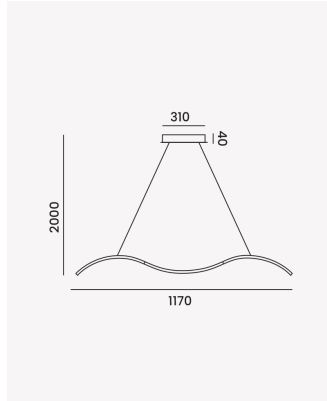

## OPS 35895 | Taurus

### Dados Elétricos

Potência:	23W
Frequência:	60Hz
Fator de Potência:	>0.9
Corrente máxima:	0.165A
Tensão:	100-240V
Tipo de tensão:	Bivolt
Temperatura de operação:	-10°C a 40°C

### Dados Fotométricos

Temperatura de cor:	3000K
Fluxo luminoso:	1258lm
Ângulo:	100°

### Dados Gerais

Grau de Proteção:	IP20
Cor:	Preto
Peso:	970g
Dimensões:	1170 x 125 x Ø20mm
Cabo:	2m
Garantia:	2 Anos
SKU:	OPS 35895
Conteúdo:	1 pendente
Validade:	Indeterminado