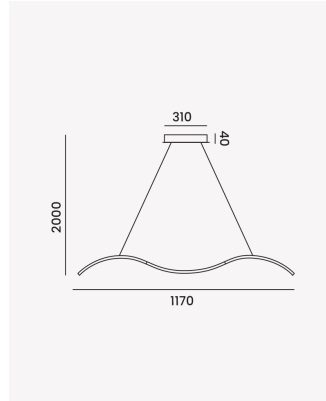

## OPS 35895 | Taurus

### Dados Elétricos

Potência:	23W
Frequência:	60Hz
Fator de Potência:	>0.9
Corrente máxima:	0.165A
Tensão:	100-240V
Tipo de tensão:	Bivolt
Temperatura de operação:	-10°C a 40°C

### Dados Fotométricos

Temperatura de cor:	3000K
Fluxo luminoso:	1258lm
Ângulo:	100°

### Dados Gerais

Grau de Proteção:	IP20
Cor:	Preto
Peso:	970g
Dimensões:	1170 x 125 x Ø20mm
Cabo:	2m
Garantia:	2 Anos
SKU:	OPS 35895
Conteúdo:	1 pendente
Validade:	Indeterminado