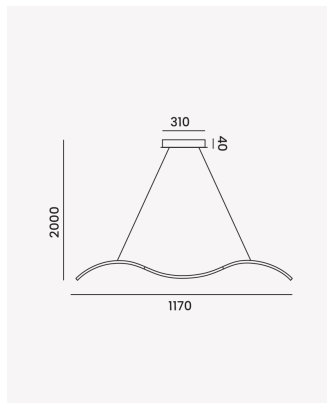

OPS 35888 | Taurus

Dados Elétricos

Potência:	23W
Frequência:	60Hz
Fator de Potência:	>0.9
Corrente máxima:	0.165A
Tensão:	100-240V
Tipo de tensão:	Bivolt
Temperatura de operação:	-10°C a 40°C

Dados Fotométricos

Temperatura de cor:	3000K
Fluxo luminoso:	1258lm
Ângulo:	100°

Dados Gerais

Grau de Proteção:	IP20
Cor:	Branco
Peso:	970g
Dimensões:	1170 x 125 x Ø20mm
Cabo:	2m
Garantia:	2 Anos
SKU:	OPS 35888
Conteúdo:	1 pendente
Validade:	Indeterminado