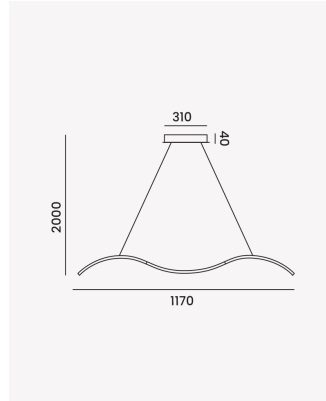

OPS 35888 | Taurus

Dados Elétricos

Potência:	23W
Frequência:	60Hz
Fator de Potência:	>0.9
Corrente máxima:	0.165A
Tensão:	100-240V
Tipo de tensão:	Bivolt
Temperatura de operação:	-10°C a 40°C

Dados Fotométricos

Temperatura de cor:	3000K
Fluxo luminoso:	1258lm
Ângulo:	100°

Dados Gerais

Grau de Proteção:	IP20
Cor:	Branco
Peso:	970g
Dimensões:	1170 x 125 x Ø20mm
Cabo:	2m
Garantia:	2 Anos
SKU:	OPS 35888
Conteúdo:	1 pendente
Validade:	Indeterminado