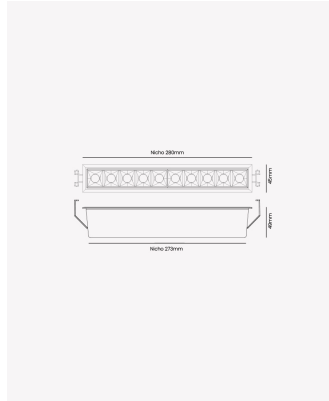

PRO 83793 | Soul | Embutir 20W - Branco 4000K

Dados Elétricos

Potência:	20W
Frequência:	60Hz
Fator de Potência:	>0.9
Corrente máxima:	0.055A
Tensão:	100-240V
Tipo de tensão:	Bivolt
Temperatura de operação:	0°C a 40°C

Dados Fotométricos

Temperatura de cor:	4000K
Fluxo luminoso:	1600lm
Ângulo:	30°
IRC:	>90
UGR:	16

Dados Gerais

Grau de Proteção:	IP20
Cor:	Branco
Peso:	399g
Dimensões:	280 x 45 x 49mm
Nicho:	273 x 37mm
Garantia:	2 anos
Descrição do produto:	Soul - embutir, 20W, 1600lm, bivolt, 30°, 4000K, branco
Composição:	Alumínio
Conteúdo:	1 soul
Validade:	Indeterminado