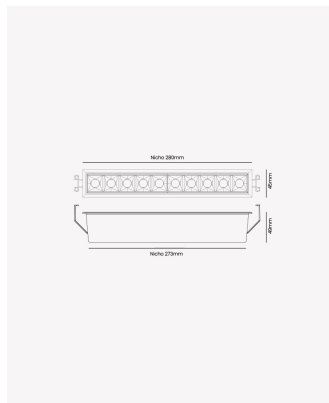

OPS 83793 | Soul Embutir | 20W | 30° - 4000K

Dados Elétricos

Potência:	20W
Frequência:	60Hz
Fator de Potência:	>0.5
Corrente máxima:	0.183A
Tensão:	100 - 240V
Tipo de tensão:	Bivolt
Temperatura de operação:	0°C a 40°C

Dados Fotométricos

Temperatura de cor:	4000K
Fluxo luminoso:	1550lm
Ângulo:	30°
IRC:	>90
UGR:	13

Dados Gerais

Grau de Proteção:	IP20
Aplicação:	Uso Interno - Teto, Embutir
Cor:	Branco com Preto
Dimensões:	280 x 45 x 50mm
Nicho:	270 x 35mm
Garantia:	3 Anos
Descrição do produto:	Spot Soul Embutir, 20W, 30°, 4000K, Bivolt, Branco com Preto.
SKU:	OPS 83793
Composição:	Alumínio
Conteúdo:	1 Luminária e 1 Driver
Validade:	Indeterminada