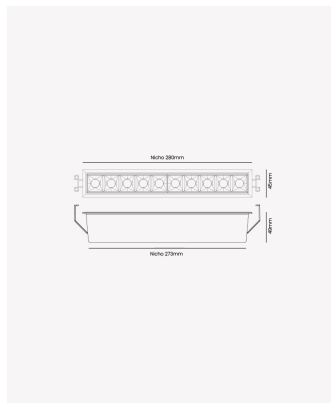

OPS 83793 | Soul Embutir | 20W | 30° - 4000K

Dados Elétricos

| | |
|--------------------------|------------|
| Potência: | 20W |
| Frequência: | 60Hz |
| Fator de Potência: | >0.5 |
| Corrente máxima: | 0.183A |
| Tensão: | 100 - 240V |
| Tipo de tensão: | Bivolt |
| Temperatura de operação: | 0°C a 40°C |

Dados Fotométricos

| | |
|---------------------|--------|
| Temperatura de cor: | 4000K |
| Fluxo luminoso: | 1550lm |
| Ângulo: | 30° |
| IRC: | >90 |
| UGR: | 13 |

Dados Gerais

| | |
|-----------------------|---|
| Grau de Proteção: | IP20 |
| Aplicação: | Uso Interno - Teto, Embutir |
| Cor: | Branco com Preto |
| Dimensões: | 280 x 45 x 50mm |
| Nicho: | 270 x 35mm |
| Garantia: | 3 Anos |
| Descrição do produto: | Spot Soul Embutir, 20W, 30°, 4000K, Bivolt, Branco com Preto. |
| SKU: | OPS 83793 |
| Composição: | Alumínio |
| Conteúdo: | 1 Luminária e 1 Driver |
| Validade: | Indeterminada |