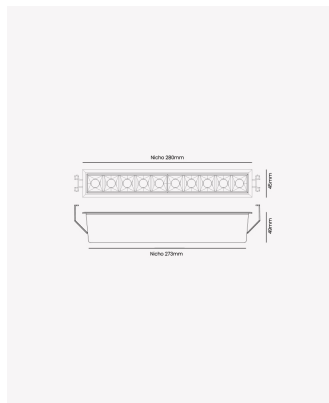

## OPS 83793 | Soul Embutir | 20W | 30° - 4000K

### Dados Fotométricos

Temperatura de cor:	4000K
Fluxo luminoso:	1550lm
Ângulo:	30°
IRC:	>90
UGR:	13

### Dados Gerais

Grau de Proteção:	IP20
Aplicação:	Uso Interno - Teto, Embutir
Cor:	Branco com Preto
Dimensões:	280 x 45 x 50mm
Nicho:	270 x 35mm
Garantia:	3 Anos
Descrição do produto:	Spot Soul Embutir, 20W, 30°, 4000K, Bivolt, Branco com Preto.
SKU:	OPS 83793
Composição:	Alumínio
Conteúdo:	1 Luminária e 1 Driver
Validade:	Indeterminada