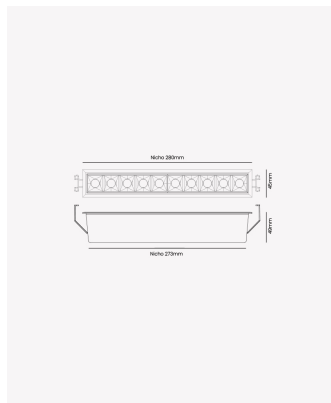

## OPS 83793 | Soul Embutir | 20W | 30° - 4000K

### Dados Fotométricos

Temperatura de cor:	4000K
Fluxo luminoso:	1550lm
Ângulo:	30°
IRC:	>90
UGR:	13

### Dados Gerais

Grau de Proteção:	IP20
Aplicação:	Uso Interno - Teto, Embutir
Cor:	Branco com Preto
Dimensões:	280 x 45 x 50mm
Nicho:	270 x 35mm
Garantia:	3 Anos
Descrição do produto:	Spot Soul Embutir, 20W, 30°, 4000K, Bivolt, Branco com Preto.
SKU:	OPS 83793
Composição:	Alumínio
Conteúdo:	1 Luminária e 1 Driver
Validade:	Indeterminada