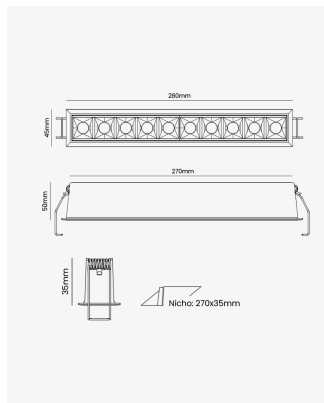

OPS 83847 | Soul Embutir | 20W | 30°

Dados Elétricos

Potência:	20W
Frequência:	60Hz
Fator de Potência:	>0.5
Corrente máxima:	0.183A
Tensão:	100 - 240V
Tipo de tensão:	Bivolt
Temperatura de operação:	0°C a 40°C

Dados Fotométricos

Temperatura de cor:	2700K
Fluxo luminoso:	1300lm
Ângulo:	30°
IRC:	>90
UGR:	13

Dados Gerais

Grau de Proteção:	IP20
Aplicação:	Uso Interno - Teto, Embutir
Cor:	Preto
Dimensões:	280 x 45 x 50mm
Nicho:	270 x 35mm
Garantia:	3 Anos
Descrição do produto:	Spot Soul Embutir, 20W, 30°, 2700K, Bivolt, Preto.
SKU:	OPS 83847
Composição:	Alumínio
Conteúdo:	1 Luminária e 1 Driver
Validade:	Indeterminada