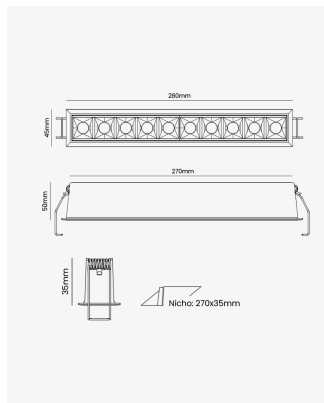

## OPS 83847 | Soul Embutir | 20W | 30°

### Dados Fotométricos

Temperatura de cor:	2700K
Fluxo luminoso:	1300lm
Ângulo:	30°
IRC:	>90
UGR:	13

### Dados Gerais

Grau de Proteção:	IP20
Aplicação:	Uso Interno - Teto, Embutir
Cor:	Preto
Dimensões:	280 x 45 x 50mm
Nicho:	270 x 35mm
Garantia:	3 Anos
Descrição do produto:	Spot Soul Embutir, 20W, 30°, 2700K, Bivolt, Preto.
SKU:	OPS 83847
Composição:	Alumínio
Conteúdo:	1 Luminária e 1 Driver
Validade:	Indeterminada