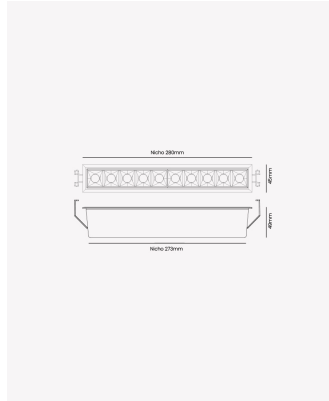

OPS 83847 | Soul Embutir | 20W | 30°

Dados Elétricos

Potência:	20W
Frequência:	60Hz
Fator de Potência:	>0.5
Corrente máxima:	0.183A
Tensão:	100 - 240V
Tipo de tensão:	Bivolt
Temperatura de operação:	0°C a 40°C

Dados Fotométricos

Temperatura de cor:	2700K
Fluxo luminoso:	1300lm
Ângulo:	30°
IRC:	>90
UGR:	13

Dados Gerais

Grau de Proteção:	IP20
Aplicação:	Uso Interno - Teto, Embutir
Cor:	Preto
Dimensões:	280 x 45 x 50mm
Nicho:	270 x 35mm
Garantia:	3 Anos
Descrição do produto:	Spot Soul Embutir, 20W, 30°, 2700K, Bivolt, Preto.
SKU:	OPS 83847
Composição:	Alumínio
Conteúdo:	1 Luminária e 1 Driver
Validade:	Indeterminada