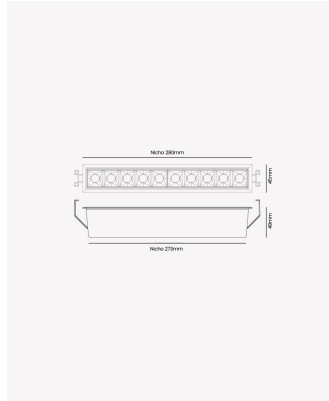

PRO 83847 | Soul Embutir | 20W | 30°

Dados Elétricos

Potência:	20W
Frequência:	60Hz
Fator de Potência:	>0.5
Corrente máxima:	0.055A
Tensão:	100 - 240V
Tipo de tensão:	Bivolt
Temperatura de operação:	0°C a 40°C

Dados Fotométricos

Temperatura de cor:	2700K
Fluxo luminoso:	1300lm
Ângulo:	30°
IRC:	>90
UGR:	13

Dados Gerais

Grau de Proteção:	IP20
Aplicação:	Uso Interno - Teto, Embutir
Cor:	Preto
Dimensões:	280 x 45 x 50mm
Nicho:	270 x 35mm
Garantia:	3 Anos
Descrição do produto:	Spot Soul Embutir, 20W, 30°, 2700K, Bivolt, Preto.
SKU:	PRO 83847
Composição:	Alumínio
Conteúdo:	1 Luminária e 1 Driver
Validade:	Indeterminada