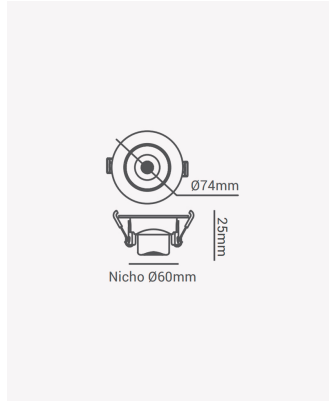

## ECO 33013 | Spot LED embutido direcionável 3W 3000K

### Dados Elétricos

Potência:	3W
Frequência:	60Hz
Fator de Potência:	>0.4
Corrente máxima:	0.042A
Tensão:	100-240V
Temperatura de operação:	0°C a 50°C

### Dados Fotométricos

Temperatura de cor:	3000K
Fluxo luminoso:	200lm
Ângulo:	38°
IRC:	>80

### Dados Gerais

Grau de Proteção:	IP20
Cor:	Branco
Peso:	36g
Dimensões:	Ø74 x 25mm
Nicho:	Ø60mm
Garantia:	1 ano
Descrição do produto:	Spot LED - embutido direcionável, redondo, 3W, 3000K, Bivolt
Composição:	Policarbonato
Conteúdo:	1 spot LED
Validade:	Indeterminado