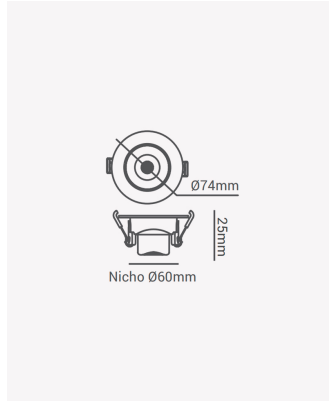

ECO 33013 | Spot LED embutido direcionável 3W 3000K

Dados Elétricos

Potência:	3W
Frequência:	60Hz
Fator de Potência:	>0.4
Corrente máxima:	0.042A
Tensão:	100-240V
Temperatura de operação:	0°C a 50°C

Dados Fotométricos

Temperatura de cor:	3000K
Fluxo luminoso:	200lm
Ângulo:	38°
IRC:	>80

Dados Gerais

Grau de Proteção:	IP20
Cor:	Branco
Peso:	36g
Dimensões:	Ø74 x 25mm
Nicho:	Ø60mm
Garantia:	1 ano
Descrição do produto:	Spot LED - embutido direcionável, redondo, 3W, 3000K, Bivolt
SKU:	ECO 33013
Composição:	Policarbonato
Conteúdo:	1 spot LED
Validade:	Indeterminado