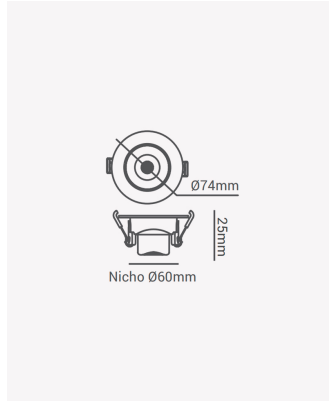

ECO 33020 | Spot LED embutido direcionável 3W 6500K

Dados Elétricos

Potência:	3W
Frequência:	60Hz
Fator de Potência:	>0.4
Corrente máxima:	0.042A
Tensão:	100-240V
Temperatura de operação:	0°C a 50°C

Dados Fotométricos

Temperatura de cor:	6500K
Fluxo luminoso:	200lm
Ângulo:	38°
IRC:	>80

Dados Gerais

Grau de Proteção:	IP20
Cor:	Branco
Peso:	36g
Dimensões:	Ø74 x 25mm
Nicho:	Ø60mm
Garantia:	1 ano
Descrição do produto:	Spot LED - embutido direcionável, redondo, 3W, 6500K, Bivolt
Composição:	Policarbonato
Conteúdo:	1 spot LED
Validade:	Indeterminado