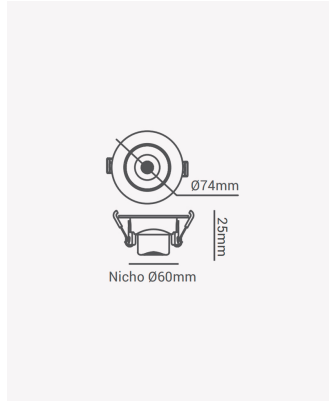

ECO 33020 | Spot LED embutido direcionável 3W 6500K

Dados Elétricos

Potência:	3W
Frequência:	60Hz
Fator de Potência:	>0.4
Corrente máxima:	0.042A
Tensão:	100-240V
Temperatura de operação:	0°C a 50°C

Dados Fotométricos

Temperatura de cor:	6500K
Fluxo luminoso:	200lm
Ângulo:	38°
IRC:	>80

Dados Gerais

Grau de Proteção:	IP20
Cor:	Branco
Peso:	36g
Dimensões:	Ø74 x 25mm
Nicho:	Ø60mm
Garantia:	1 ano
Descrição do produto:	Spot LED - embutido direcionável, redondo, 3W, 6500K, Bivolt
SKU:	ECO 33020
Composição:	Policarbonato
Conteúdo:	1 spot LED
Validade:	Indeterminado