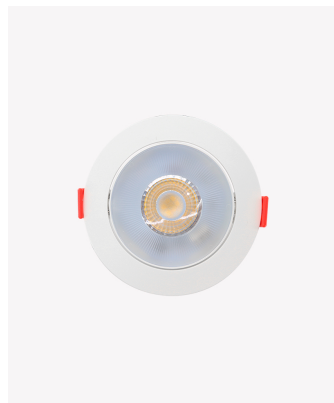

ECO 33051 | Spot direcionável 7W 3000K

Dados Elétricos

Potência:	7W
Frequência:	60Hz
Fator de Potência:	>0.4
Corrente máxima:	0.088A
Tensão:	100-240V
Temperatura de operação:	0°C a 50°C

Dados Fotométricos

Temperatura de cor:	3000K
Fluxo luminoso:	500lm
Ângulo:	38°
IRC:	>80

Dados Gerais

Grau de Proteção:	IP20
Cor:	Branco
Peso:	71g
Dimensões:	Ø105 x 31mm
Nicho:	Ø90mm
Garantia:	1 ano
Descrição do produto:	Spot LED - embutido direcionável, redondo, 7W, 3000K, Bivolt
SKU:	ECO 33051
Composição:	Policarbonato
Conteúdo:	1 spot LED
Validade:	Indeterminado