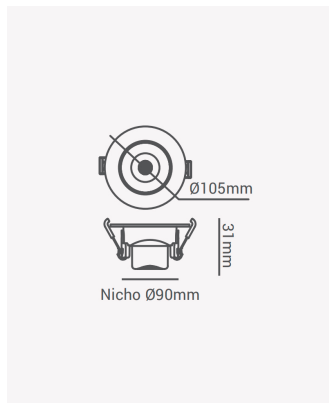

ECO 33051 | Spot direcionável 7W 3000K

Dados Elétricos

Potência:	7W
Frequência:	60Hz
Fator de Potência:	>0.4
Corrente máxima:	0.088A
Tensão:	100-240V
Temperatura de operação:	0°C a 50°C

Dados Fotométricos

Temperatura de cor:	3000K
Fluxo luminoso:	500lm
Ângulo:	38°
IRC:	>80

Dados Gerais

Grau de Proteção:	IP20
Cor:	Branco
Peso:	71g
Dimensões:	Ø105 x 31mm
Nicho:	Ø90mm
Garantia:	1 ano
Descrição do produto:	Spot LED - embutido direcionável, redondo, 7W, 3000K, Bivolt
SKU:	ECO 33051
Composição:	Policarbonato
Conteúdo:	1 spot LED
Validade:	Indeterminado