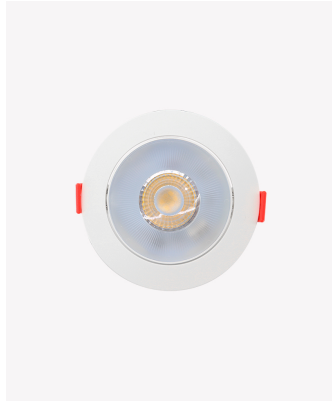

## ECO 38773 | Spot direcionável 7W 4000K

### Dados Elétricos

Potência:	7W
Frequência:	60Hz
Fator de Potência:	>0.4
Corrente máxima:	0.088A
Tensão:	100-240V
Temperatura de operação:	0°C a 50°C

### Dados Fotométricos

Temperatura de cor:	4000K
Fluxo luminoso:	500lm
Ângulo:	38°
IRC:	>80

### Dados Gerais

Grau de Proteção:	IP20
Cor:	Branco
Peso:	71g
Dimensões:	Ø105 x 31mm
Nicho:	Ø90mm
Garantia:	1 ano
Descrição do produto:	Spot LED - embutido direcionável, redondo, 7W, 4000K, Bivolt
SKU:	ECO 38773
Composição:	Policarbonato
Conteúdo:	1 spot LED
Validade:	Indeterminado