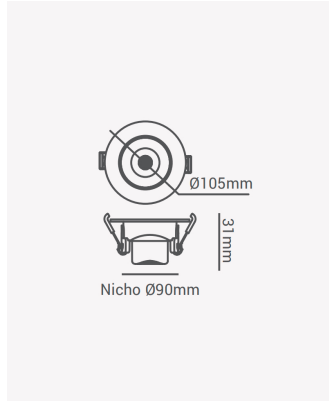

## ECO 38773 | Spot direcionável 7W 4000K

### Dados Elétricos

Potência:	7W
Frequência:	60Hz
Fator de Potência:	>0.4
Corrente máxima:	0.088A
Tensão:	100-240V
Temperatura de operação:	0°C a 50°C

### Dados Fotométricos

Temperatura de cor:	4000K
Fluxo luminoso:	500lm
Ângulo:	38°
IRC:	>80

### Dados Gerais

Grau de Proteção:	IP20
Cor:	Branco
Peso:	71g
Dimensões:	Ø105 x 31mm
Nicho:	Ø90mm
Garantia:	1 ano
Descrição do produto:	Spot LED - embutido direcionável, redondo, 7W, 4000K, Bivolt
SKU:	ECO 38773
Composição:	Policarbonato
Conteúdo:	1 spot LED
Validade:	Indeterminado