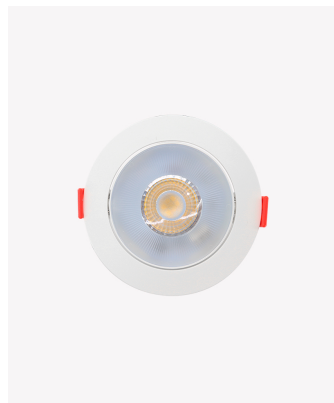

ECO 33068 | Spot direcionável 7W 6500K

Dados Elétricos

Potência:	7W
Frequência:	60Hz
Fator de Potência:	>0.4
Corrente máxima:	0.088A
Tensão:	100-240V

Dados Fotométricos

Temperatura de cor:	6500K
Fluxo luminoso:	500lm
IRC:	>80

Dados Gerais

Grau de Proteção:	IP20
Cor:	Branco
Peso:	71g
Dimensões:	Ø105 x 31mm
Nicho:	Ø90mm
Garantia:	1 ano
Descrição do produto:	Spot LED - embutido direcionável, redondo, 7W, 6500K, Bivolt
SKU:	ECO 33068
Composição:	Policarbonato
Conteúdo:	1 spot LED
Validade:	Indeterminado