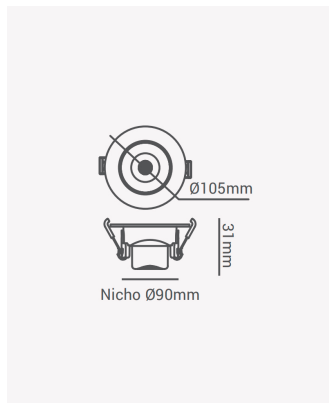

ECO 33068 | Spot direcionável 7W 6500K

Dados Elétricos

Potência:	7W
Frequência:	60Hz
Fator de Potência:	>0.4
Corrente máxima:	0.088A
Tensão:	100-240V

Dados Fotométricos

Temperatura de cor:	6500K
Fluxo luminoso:	500lm
IRC:	>80

Dados Gerais

Grau de Proteção:	IP20
Cor:	Branco
Peso:	71g
Dimensões:	Ø105 x 31mm
Nicho:	Ø90mm
Garantia:	1 ano
Descrição do produto:	Spot LED - embutido direcionável, redondo, 7W, 6500K, Bivolt
SKU:	ECO 33068
Composição:	Policarbonato
Conteúdo:	1 spot LED
Validade:	Indeterminado