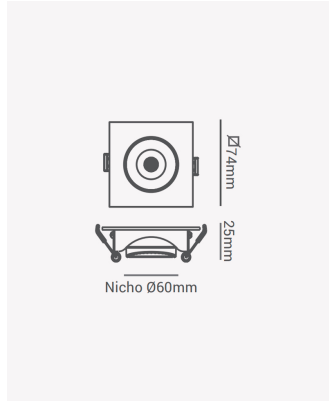

## ECO 32993 | Spot LED embutido direcionável quadrado 3W 3000K

### Dados Fotométricos

Temperatura de cor:	3000K
Fluxo luminoso:	200lm
Ângulo:	38°
IRC:	>80

### Dados Gerais

Grau de Proteção:	IP20
Cor:	Branco
Peso:	39g
Dimensões:	74 x 74 x 25mm
Nicho:	Ø60mm
Garantia:	1 ano
Descrição do produto:	Spot LED - embutido direcionável, quadrado, 3W, 3000K, Bivolt
Composição:	Policarbonato
Conteúdo:	1 spot LED
Validade:	Indeterminado