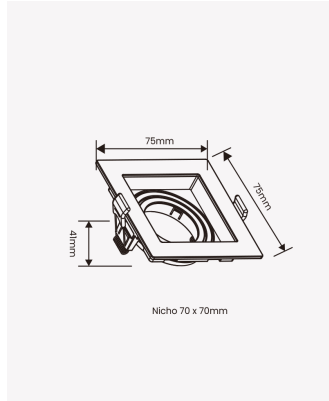

OPS 82130 | Spot recuado embutido direcionável MR11 quadrado preto

Dados Elétricos

Potência: Máx. 40W

Dados Gerais

Soquete:	GU10
Compatível:	Lâmpadas MR11
Grau de Proteção:	IP20
Cor:	Preto
Dimensões:	75 x 75 x 41mm
Nicho:	Ø70mm
Garantia:	1 ano
Descrição do produto:	Spot - recuado, embutido direcionável, quadrado, MR11, máx. 40W, preto
SKU:	OPS 82130
Composição:	Policarbonato
Conteúdo:	1 soquete GU10 *Lâmpada não acompanha.
Validade:	Indeterminado