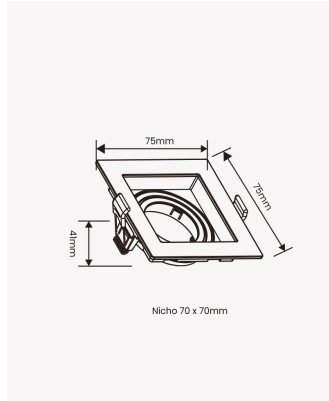

## OPS 82130 | Spot recuado embutido direcionável MR11 quadrado preto

### Dados Elétricos

Potência: Máx. 40W

### Dados Gerais

Soquete:	GU10
Compatível:	Lâmpadas MR11
Grau de Proteção:	IP20
Cor:	Preto
Dimensões:	75 x 75 x 41mm
Nicho:	Ø70mm
Garantia:	1 ano
Descrição do produto:	Spot - recuado, embutido direcionável, quadrado, MR11, máx. 40W, preto
SKU:	OPS 82130
Composição:	Policarbonato
Conteúdo:	1 soquete GU10 *Lâmpada não acompanha.
Validade:	Indeterminado