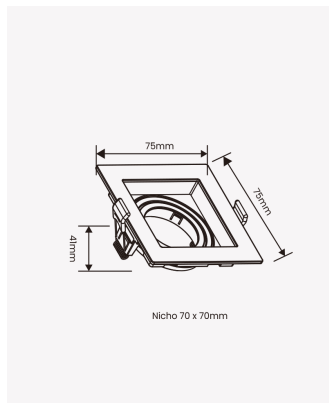

OPS 82130 | Spot recuado embutido direcionável MR11 quadrado preto

Dados Elétricos

Potência: Máx. 40W

Dados Gerais

Soquete:	GU10
Compatível:	Lâmpadas MR11
Grau de Proteção:	IP20
Cor:	Preto
Dimensões:	75 x 75 x 41mm
Nicho:	Ø70mm
Garantia:	1 ano
Descrição do produto:	Spot - recuado, embutido direcionável, quadrado, MR11, máx. 40W, preto
SKU:	OPS 82130
Composição:	Policarbonato
Conteúdo:	1 soquete GU10 *Lâmpada não acompanha.
Validade:	Indeterminado