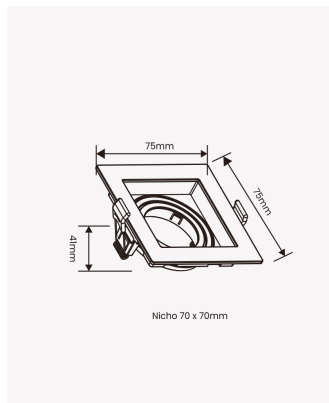

## OPS 82130 | Spot recuado embutido direcionável MR11 quadrado preto

### Dados Elétricos

Potência: Máx. 40W

### Dados Gerais

Soquete:	GU10
Compatível:	Lâmpadas MR11
Grau de Proteção:	IP20
Cor:	Preto
Dimensões:	75 x 75 x 41mm
Nicho:	Ø70mm
Garantia:	1 ano
Descrição do produto:	Spot - recuado, embutido direcionável, quadrado, MR11, máx. 40W, preto
SKU:	OPS 82130
Composição:	Policarbonato
Conteúdo:	1 soquete GU10 *Lâmpada não acompanha.
Validade:	Indeterminado