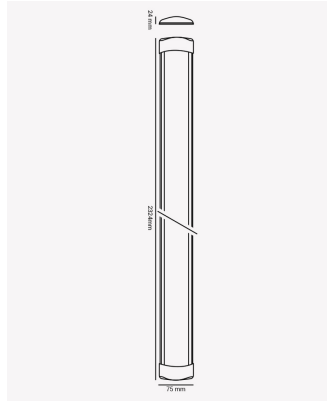

HM 36090 | Flat 72W

Dados Elétricos

Potência:	72W
Frequência:	60Hz
Fator de Potência:	>0.5
Corrente máxima:	0.543A
Tensão:	100 - 240V
Temperatura de operação:	0°C a 40°C

Dados Fotométricos

Temperatura de cor:	6500K
Fluxo luminoso:	5760lm
Ângulo:	115°
IRC:	>70

Dados Gerais

Grau de Proteção:	IP20
Peso:	271g
Dimensões:	2324 x 75 x 24mm
Garantia:	1 ano
Descrição do produto:	Luminária Flat, 72W, 6500K, Bivolt
SKU:	HM 36090
Composição:	Policarbonato e Alumínio
Validade:	Indeterminado