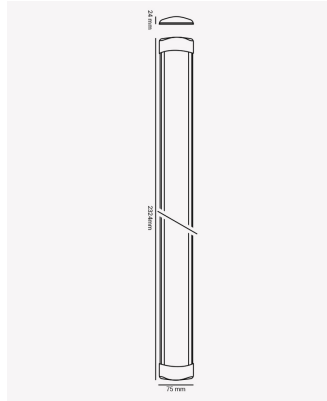

## HM 36090 | Flat 72W

### Dados Fotométricos

Temperatura de cor:	6500K
Fluxo luminoso:	5760lm
Ângulo:	115°
IRC:	>70

### Dados Gerais

Grau de Proteção:	IP20
Peso:	271g
Dimensões:	2324 x 75 x 24mm
Garantia:	1 ano
Descrição do produto:	Luminária Flat, 72W, 6500K, Bivolt
Composição:	Polycarbonato e Alumínio
Validade:	Indeterminado