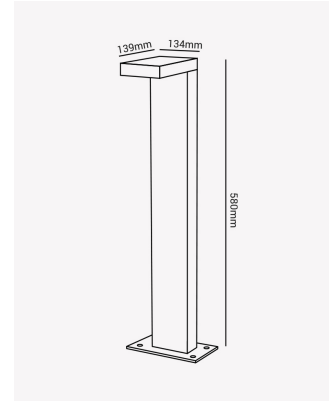

HM 36939 | Terra

Dados Elétricos

Potência:	10W
Frequência:	60Hz
Fator de Potência:	>0.5
Corrente máxima:	0.280A
Tensão:	100 - 240V
Temperatura de operação:	0°C a 40°C

Dados Fotométricos

Temperatura de cor:	3000K
Fluxo luminoso:	600lm
Ângulo:	120°
IRC:	>80

Dados Gerais

Grau de Proteção:	IP65
Peso:	1.03kg
Dimensões:	134 x 580 x 139mm
Garantia:	1 ano
Descrição do produto:	Terra, 10W, 3000K, Bivolt
Composição:	Alumínio
Validade:	Indeterminado