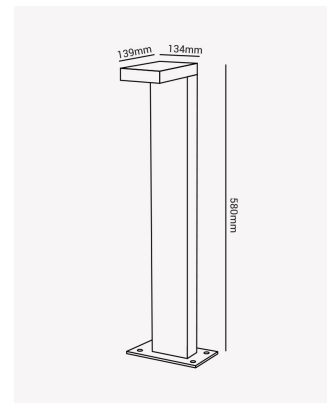

## OPS 36939 | Terra | 10W

### Dados Fotométricos

Temperatura de cor:	3000K
Fluxo luminoso:	600lm
Ângulo:	120°
IRC:	>80

### Dados Gerais

Grau de Proteção:	IP65
Peso:	1.03kg
Dimensões:	134 x 580 x 139mm
Garantia:	1 ano
Descrição do produto:	Terra, 10W, 3000K, Bivolt
SKU:	OPS 36939
Composição:	Alumínio
Validade:	Indeterminado