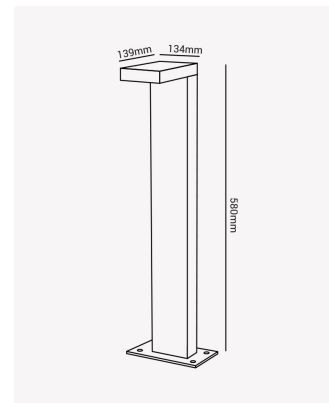

HM 36939 | Terra

Dados Elétricos

Potência:	10W
Frequência:	60Hz
Fator de Potência:	>0.5
Corrente máxima:	0.280A
Tensão:	100 - 240V
Temperatura de operação:	0°C a 40°C

Dados Fotométricos

Temperatura de cor:	3000K
Fluxo luminoso:	600lm
Ângulo:	120°
IRC:	>80

Dados Gerais

Grau de Proteção:	IP65
Peso:	1.03kg
Dimensões:	134 x 580 x 139mm
Garantia:	1 ano
Descrição do produto:	Terra, 10W, 3000K, Bivolt
SKU:	HM 36939
Composição:	Alumínio
Validade:	Indeterminado