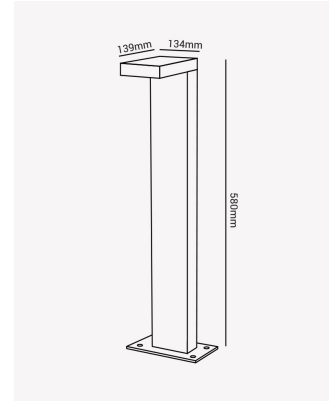

OPS 36939 | Terra

Dados Elétricos

Potência:	10W
Frequência:	60Hz
Fator de Potência:	>0.5
Corrente máxima:	0.280A
Tensão:	100 - 240V
Temperatura de operação:	0°C a 40°C

Dados Fotométricos

Temperatura de cor:	3000K
Fluxo luminoso:	600lm
Ângulo:	120°
IRC:	>80

Dados Gerais

Grau de Proteção:	IP65
Peso:	1.03kg
Dimensões:	134 x 580 x 139mm
Garantia:	1 ano
Descrição do produto:	Terra, 10W, 3000K, Bivolt
SKU:	OPS 36939
Composição:	Alumínio
Validade:	Indeterminado