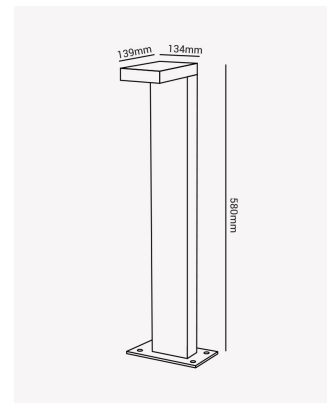

OPS 36939 | Terra

Dados Elétricos

Potência:	10W
Frequência:	60Hz
Fator de Potência:	>0.5
Corrente máxima:	0.280A
Tensão:	100 - 240V
Temperatura de operação:	0°C a 40°C

Dados Fotométricos

Temperatura de cor:	3000K
Fluxo luminoso:	600lm
Ângulo:	120°
IRC:	>80

Dados Gerais

Grau de Proteção:	IP65
Peso:	1.03kg
Dimensões:	134 x 580 x 139mm
Garantia:	1 ano
Descrição do produto:	Terra, 10W, 3000K, Bivolt
SKU:	OPS 36939
Composição:	Alumínio
Validade:	Indeterminado