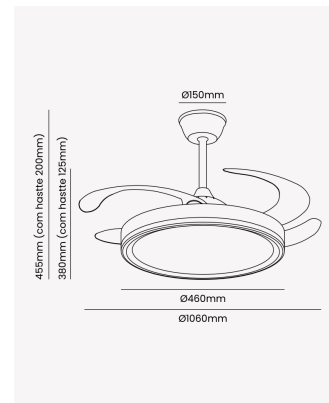

OPS 88309 | Air Midas | Retrátíl

Dados Elétricos

Potência:	30W LED + 30W ventilador
Frequência:	50 - 60Hz
Fator de Potência:	>0.5
Corrente máxima:	0.472A (127V) 0.273A (220V)
Tensão:	100 - 240V
Temperatura de operação:	0° - 40°C

Dados Fotométricos

Temperatura de cor:	3000K à 6500K
Fluxo luminoso:	3000lm
Ângulo:	120°
IRC:	>80

Dados Gerais

Grau de Proteção:	IP20
Aplicação:	Teto
Difusor:	Leitoso
Cor:	Dourado
Dimensões:	Ø460 x 455mm
Garantia:	2 anos
Descrição do produto:	Air Midas Plafon ventilador, 60W, Multicor, dourado, Bivolt
SKU:	OPS 88309
Composição:	Policarbonato e ferro
Conteúdo:	1 controle, 1 extensor, 1 motor de ventilador e 1 kit de instalação
Validade:	Indeterminado