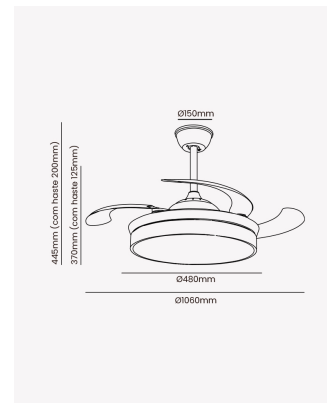

HM 36472 | Air Basic | Plafon e Ventilador Retrátil

Dados Elétricos

Potência:	30W LED + 30W ventilador
Frequência:	50 - 60Hz
Fator de Potência:	>0.5
Corrente máxima:	0.16A
Tensão:	100 - 240V
Temperatura de operação:	0° - 40°C

Dados Fotométricos

Temperatura de cor:	3000K - 4000K - 6500K
Fluxo luminoso:	3000lm
Ângulo:	120°
IRC:	>80

Dados Gerais

Grau de Proteção:	IP20
Aplicação:	Teto
Difusor:	Leitoso
Cor:	Branco
Dimensões:	Ø480 x 445mm
Garantia:	1 ano
Descrição do produto:	Air Basic Plafon ventilador, 60W, Multicolor, branco, Bivolt
Composição:	Ferro e acrílico
Conteúdo:	1 controle, 1 extensor, 1 motor de ventilador e 1 kit de instalação
Validade:	Indeterminado