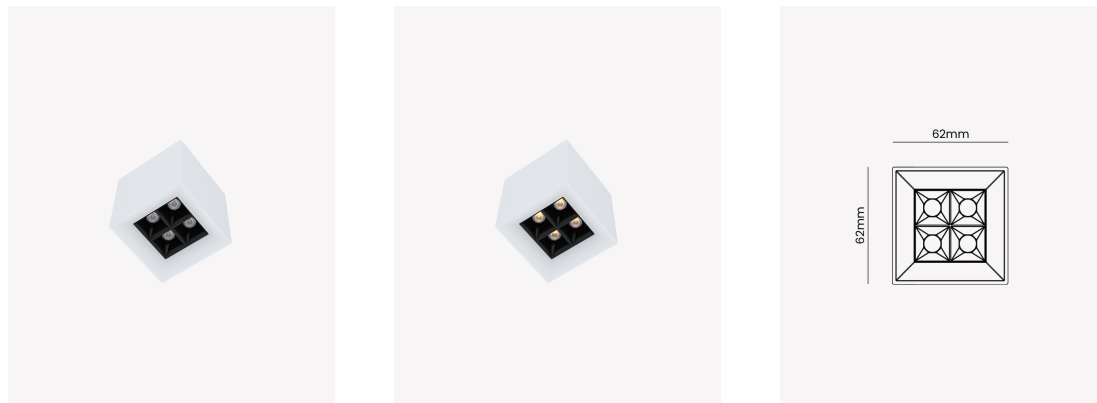

## OPS 83885 | Soul Sobrepor | 5W | 24°

### Dados Fotométricos

Temperatura de cor:	2700K
Fluxo luminoso:	220lm
Ângulo:	24°
IRC:	>90
UGR:	13

### Dados Gerais

Grau de Proteção:	IP20
Aplicação:	Uso Interno - Teto, Embutir
Cor:	Branco com Preto
Dimensões:	62 x 62 x 62mm
Garantia:	3 Anos
Descrição do produto:	Spot Soul Sobrepor, 5W, 24°, 2700K, Bivolt, Branco com Preto.
SKU:	OPS 83885
Composição:	Alumínio
Conteúdo:	1 Luminária e 1 Driver
Validade:	Indeterminada