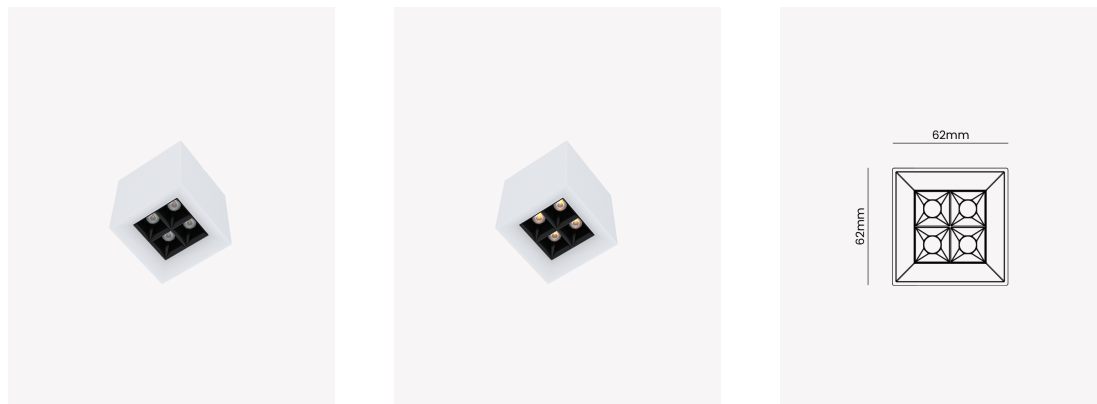

OPS 83885 | Soul Sobrepor | 5W | 24°

Dados Elétricos

Potência:	5W
Frequência:	60Hz
Fator de Potência:	>0.5
Corrente máxima:	0.049A
Tensão:	100 - 240V
Tipo de tensão:	Bivolt
Temperatura de operação:	0°C a 40°C

Dados Fotométricos

Temperatura de cor:	2700K
Fluxo luminoso:	220lm
Ângulo:	24°
IRC:	>90
UGR:	13

Dados Gerais

Grau de Proteção:	IP20
Aplicação:	Uso Interno - Teto, Embutir
Cor:	Branco com Preto
Dimensões:	62 x 62 x 62mm
Garantia:	3 Anos
Descrição do produto:	Spot Soul Sobrepor, 5W, 24°, 2700K, Bivolt, Branco com Preto.
SKU:	OPS 83885
Composição:	Alumínio
Conteúdo:	1 Luminária e 1 Driver
Validade:	Indeterminada