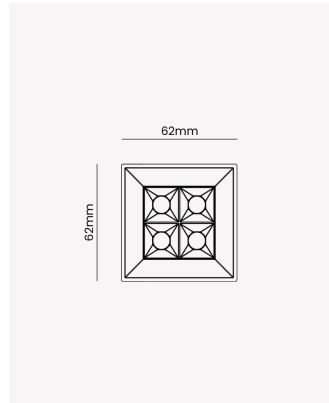

## OPS 83885 | Soul Sobrepor | 5W | 24°

### Dados Fotométricos

Temperatura de cor:	2700K
Fluxo luminoso:	220lm
Ângulo:	24°
IRC:	>90
UGR:	13

### Dados Gerais

Grau de Proteção:	IP20
Aplicação:	Uso Interno - Teto, Embutir
Cor:	Branco com Preto
Dimensões:	62 x 62 x 62mm
Garantia:	3 Anos
Descrição do produto:	Spot Soul Sobrepor, 5W, 24°, 2700K, Bivolt, Branco com Preto.
SKU:	OPS 83885
Composição:	Alumínio
Conteúdo:	1 Luminária e 1 Driver
Validade:	Indeterminada