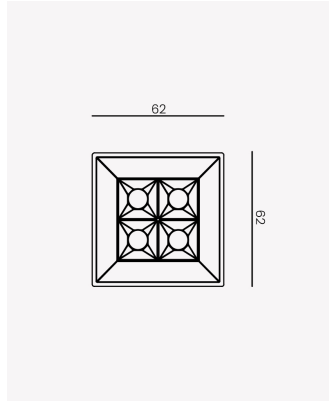

OPS 83885 | Soul Sobrepor | 5W | 24°

Dados Elétricos

Potência:	5W
Frequência:	60Hz
Fator de Potência:	>0.5
Corrente máxima:	0.049A
Tensão:	100 - 240V
Tipo de tensão:	Bivolt
Temperatura de operação:	0°C a 40°C

Dados Fotométricos

Temperatura de cor:	2700K
Fluxo luminoso:	220lm
Ângulo:	24°
IRC:	>90
UGR:	13

Dados Gerais

Grau de Proteção:	IP20
Aplicação:	Uso Interno - Teto, Embutir
Cor:	Branco com Preto
Dimensões:	62 x 62 x 62mm
Garantia:	3 Anos
Descrição do produto:	Spot Soul Sobrepor, 5W, 24°, 2700K, Bivolt, Branco com Preto.
SKU:	OPS 83885
Composição:	Alumínio
Conteúdo:	1 Luminária e 1 Driver
Validade:	Indeterminada