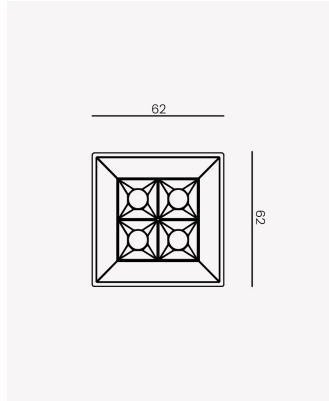

PRO 83885 | Soul 5W branco

Dados Elétricos

Potência:	5W
Frequência:	60Hz
Fator de Potência:	>0.5
Corrente máxima:	0.045A
Tensão:	100-240V
Tipo de tensão:	Bivolt
Temperatura de operação:	0°C a 40°C

Dados Fotométricos

Temperatura de cor:	2700K
Fluxo luminoso:	245lm
Ângulo:	24°
IRC:	>90
UGR:	19

Dados Gerais

Grau de Proteção:	IP20
Cor:	Branco
Peso:	240g
Dimensões:	62 x 62 x 62mm
Garantia:	2 anos
Descrição do produto:	Soul - luminária de sobrepor, 5W, 245lm, bivolt, branco
Composição:	Alumínio
Conteúdo:	1 soul
Validade:	Indeterminado