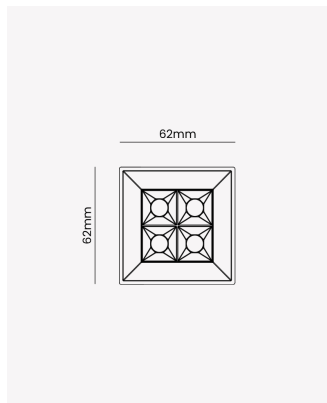

OPS 83939 | Soul Sobrepor | 5W | 38°

Dados Elétricos

Potência:	5W
Frequência:	60Hz
Fator de Potência:	>0.5
Corrente máxima:	0.049A
Tensão:	100 - 240V
Tipo de tensão:	Bivolt
Temperatura de operação:	0°C a 40°C

Dados Fotométricos

Temperatura de cor:	2700K
Fluxo luminoso:	220lm
Ângulo:	38°
IRC:	>90
UGR:	13

Dados Gerais

Grau de Proteção:	IP20
Aplicação:	Uso Interno - Teto, Embutir
Cor:	Preto com Branco
Dimensões:	62 x 62 x 62mm
Garantia:	3 Anos
Descrição do produto:	Spot Soul Sobrepor, 5W, 24°, 2700K, Bivolt, Preto.
SKU:	OPS 83939
Composição:	Alumínio
Conteúdo:	1 Luminária e 1 Driver
Validade:	Indeterminada