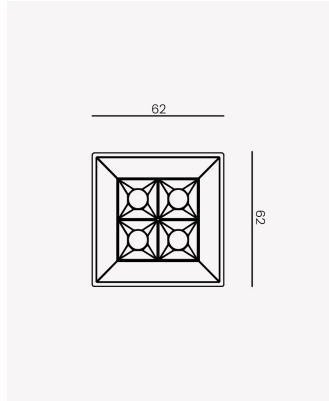

OPS 83939 | Soul Sobrepor | 5W | 24°

Dados Elétricos

Potência:	5W
Frequência:	60Hz
Fator de Potência:	>0.5
Corrente máxima:	0.049A
Tensão:	100 - 240V
Tipo de tensão:	Bivolt
Temperatura de operação:	0°C a 40°C

Dados Fotométricos

Temperatura de cor:	2700K
Fluxo luminoso:	220lm
Ângulo:	24°
IRC:	>90
UGR:	13

Dados Gerais

Grau de Proteção:	IP20
Aplicação:	Uso Interno - Teto, Embutir
Cor:	Preto com Branco
Dimensões:	62 x 62 x 62mm
Garantia:	3 Anos
Descrição do produto:	Spot Soul Sobrepor, 5W, 24°, 2700K, Bivolt, Preto.
SKU:	OPS 83939
Composição:	Alumínio
Conteúdo:	1 Luminária e 1 Driver
Validade:	Indeterminada