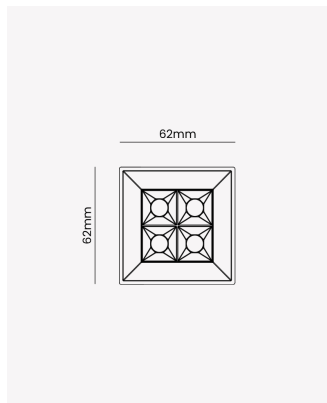

OPS 83939 | Soul Sobrepor | 5W | 24°

Dados Elétricos

Potência:	5W
Frequência:	60Hz
Fator de Potência:	>0.5
Corrente máxima:	0.049A
Tensão:	100 - 240V
Tipo de tensão:	Bivolt
Temperatura de operação:	0°C a 40°C

Dados Fotométricos

Temperatura de cor:	2700K
Fluxo luminoso:	220lm
Ângulo:	24°
IRC:	>90
UGR:	13

Dados Gerais

Grau de Proteção:	IP20
Aplicação:	Uso Interno - Teto, Embutir
Cor:	Preto com Branco
Dimensões:	62 x 62 x 62mm
Garantia:	3 Anos
Descrição do produto:	Spot Soul Sobrepor, 5W, 24°, 2700K, Bivolt, Preto.
SKU:	OPS 83939
Composição:	Alumínio
Conteúdo:	1 Luminária e 1 Driver
Validade:	Indeterminada