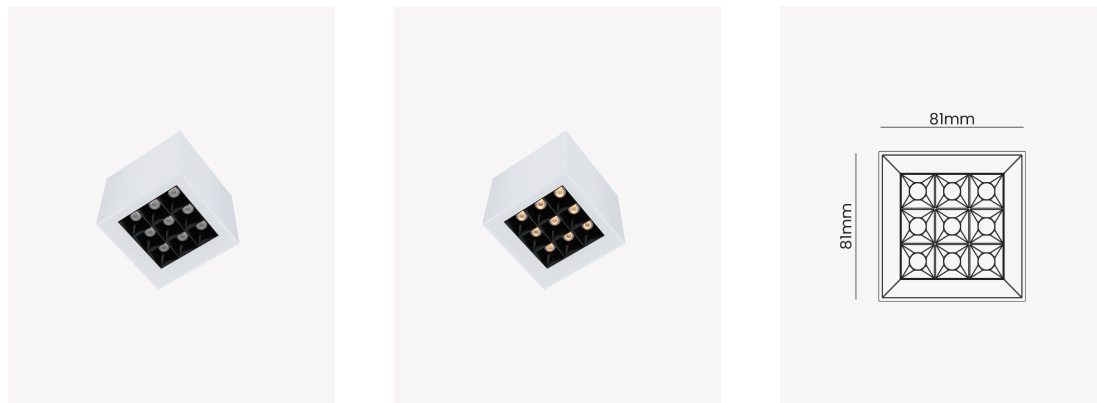

OPS 83892 | Soul Sobrepor | 10W | 24°

Dados Elétricos

Potência:	10W
Frequência:	60Hz
Fator de Potência:	>0.5
Corrente máxima:	0.109A
Tensão:	100 - 240V
Tipo de tensão:	Bivolt
Temperatura de operação:	0°C a 40°C

Dados Fotométricos

Temperatura de cor:	2700K
Fluxo luminoso:	460lm
Ângulo:	24°
IRC:	>90
UGR:	13

Dados Gerais

Grau de Proteção:	IP20
Aplicação:	Uso Interno - Teto, Embutir
Cor:	Branco com Preto
Dimensões:	81 x 81 x 67mm
Garantia:	3 Anos
Descrição do produto:	Spot Soul Sobrepor, 10W, 24°, 2700K, Bivolt, Branco com Preto.
SKU:	OPS 83892
Composição:	Alumínio
Conteúdo:	1 Luminária e 1 Driver
Validade:	Indeterminada