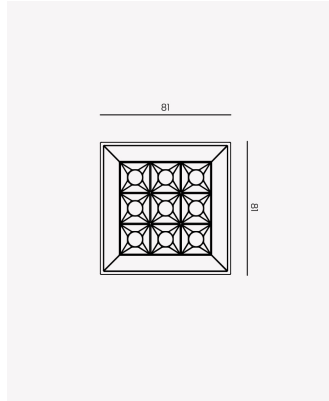

PRO 83892 | Soul 10W branco

Dados Elétricos

| | |
|--------------------------|------------|
| Potência: | 10W |
| Frequência: | 60Hz |
| Fator de Potência: | >0.5 |
| Corrente máxima: | 0.090A |
| Tensão: | 100-240V |
| Tipo de tensão: | Bivolt |
| Temperatura de operação: | 0°C a 40°C |

Dados Fotométricos

| | |
|---------------------|-------|
| Temperatura de cor: | 2700K |
| Fluxo luminoso: | 560lm |
| Ângulo: | 24° |
| IRC: | >90 |
| UGR: | 19 |

Dados Gerais

| | |
|-----------------------|--|
| Grau de Proteção: | IP20 |
| Cor: | Branco |
| Peso: | 400g |
| Dimensões: | 81 x 81 x 68mm |
| Garantia: | 2 anos |
| Descrição do produto: | Soul - luminária de sobrepor, 10W, 560lm, bivolt, branco |
| Composição: | Alumínio |
| Conteúdo: | 1 soul |
| Validade: | Indeterminado |