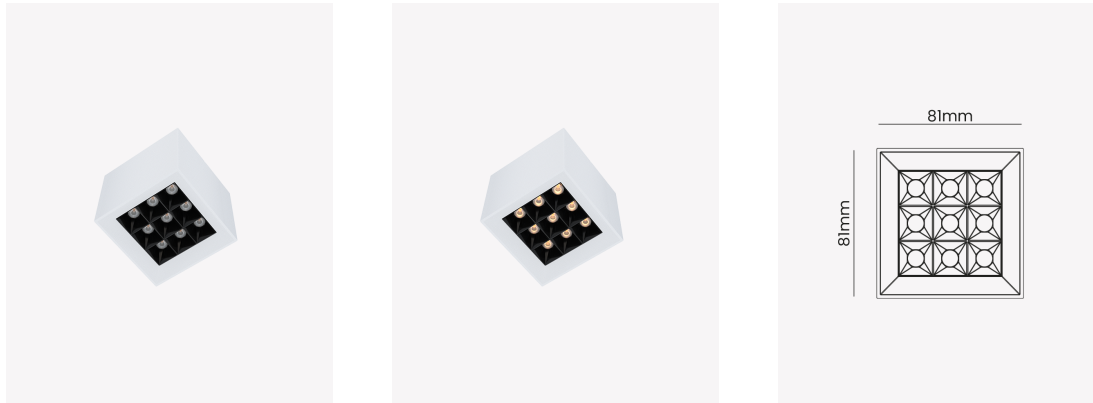

OPS 83892 | Soul Sobrepor | 10W | 24°

Dados Elétricos

Potência:	10W
Frequência:	60Hz
Fator de Potência:	>0.5
Corrente máxima:	0.109A
Tensão:	100 - 240V
Tipo de tensão:	Bivolt
Temperatura de operação:	0°C a 40°C

Dados Fotométricos

Temperatura de cor:	2700K
Fluxo luminoso:	460lm
Ângulo:	24°
IRC:	>90
UGR:	13

Dados Gerais

Grau de Proteção:	IP20
Aplicação:	Uso Interno - Teto, Embutir
Cor:	Branco com Preto
Dimensões:	81 x 81 x 67mm
Garantia:	3 Anos
Descrição do produto:	Spot Soul Sobrepor, 10W, 24°, 2700K, Bivolt, Branco com Preto.
SKU:	OPS 83892
Composição:	Alumínio
Conteúdo:	1 Luminária e 1 Driver
Validade:	Indeterminada