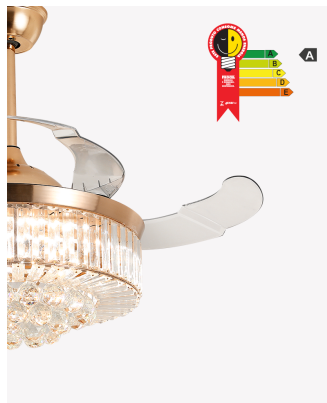

## OPS 88361 | Air Cristal | Plafon e Ventilador Retrátil

### Dados Fotométricos

Temperatura de cor:	3000K - 4000K - 6500K
Fluxo luminoso:	3000lm
Ângulo:	120°
IRC:	>80

### Dados Gerais

Grau de Proteção:	IP20
Aplicação:	Teto
Cor:	Dourado
Dimensões:	Ø460 x 590mm
Garantia:	1 ano
Descrição do produto:	Air Cristal Plafon ventilador, 60W, Multicolor, dourado, Bivolt
SKU:	OPS 88361
Composição:	Ferro e acrílico
Conteúdo:	1 controle, 1 extensor, 1 motor de ventilador e 1 kit de instalação
Validade:	Indeterminado