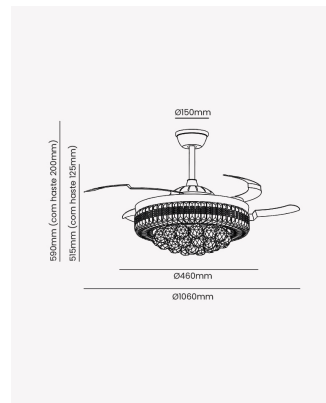

## OPS 88361 | Air Cristal | Plafon e Ventilador Retrátil

### Dados Elétricos

Potência:	30W LED + 30W ventilador
Frequência:	50 - 60Hz
Fator de Potência:	>0.5
Corrente máxima:	0.472A (127V) 0.273A (220V)
Tensão:	100 - 240V
Temperatura de operação:	0° - 40°C

### Dados Fotométricos

Temperatura de cor:	3000K - 4000K - 6500K
Fluxo luminoso:	3000lm
Ângulo:	120°
IRC:	>80

### Dados Gerais

Grau de Proteção:	IP20
Aplicação:	Teto
Cor:	Dourado
Dimensões:	Ø460 x 590mm
Garantia:	1 ano
Descrição do produto:	Air Cristal Plafon ventilador, 60W, Multicolor, dourado, Bivolt
SKU:	OPS 88361
Composição:	Ferro e acrílico
Conteúdo:	1 controle, 1 extensor, 1 motor de ventilador e 1 kit de instalação
Validade:	Indeterminado