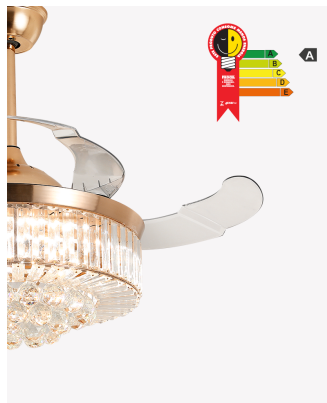

## OPS 88361 | Air Cristal | Retrátíl

### Dados Fotométricos

Temperatura de cor:	3000K à 6500K
Fluxo luminoso:	3000lm
Ângulo:	120°
IRC:	>80

### Dados Gerais

Grau de Proteção:	IP20
Aplicação:	Teto
Cor:	Dourado
Dimensões:	Ø460 x 590mm
Garantia:	1 ano
Descrição do produto:	Air Cristal Plafon ventilador, 60W, Multicolor, dourado, Bivolt
SKU:	OPS 88361
Composição:	Ferro e acrílico
Conteúdo:	1 controle, 1 extensor, 1 motor de ventilador e 1 kit de instalação
Validade:	Indeterminado