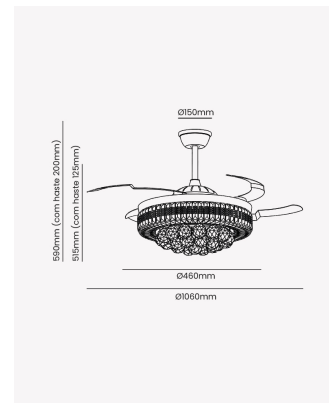

## OPS 88361 | Air Cristal | Retrátíl

### Dados Elétricos

Potência:	30W LED + 30W ventilador
Frequência:	50 - 60Hz
Fator de Potência:	>0.5
Corrente máxima:	0.472A (127V) 0.273A (220V)
Tensão:	100 - 240V
Temperatura de operação:	0° - 40°C

### Dados Fotométricos

Temperatura de cor:	3000K à 6500K
Fluxo luminoso:	3000lm
Ângulo:	120°
IRC:	>80

### Dados Gerais

Grau de Proteção:	IP20
Aplicação:	Teto
Cor:	Dourado
Dimensões:	Ø460 x 590mm
Garantia:	1 ano
Descrição do produto:	Air Cristal Plafon ventilador, 60W, Multicolor, dourado, Bivolt
SKU:	OPS 88361
Composição:	Ferro e acrílico
Conteúdo:	1 controle, 1 extensor, 1 motor de ventilador e 1 kit de instalação
Validade:	Indeterminado