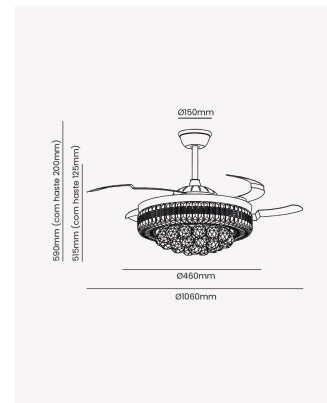

## OPS 88361 | Air Cristal | Plafon e Ventilador Retrátil

### Dados Elétricos

Potência:	30W LED + 30W ventilador
Frequência:	50 - 60Hz
Fator de Potência:	>0.5
Corrente máxima:	0.472A (127V) 0.273A (220V)
Tensão:	100 - 240V
Temperatura de operação:	0° - 40°C

### Dados Fotométricos

Temperatura de cor:	3000K - 4000K - 6500K
Fluxo luminoso:	3000lm
Ângulo:	120°
IRC:	>80

### Dados Gerais

Grau de Proteção:	IP20
Aplicação:	Teto
Cor:	Dourado
Dimensões:	Ø460 x 590mm
Garantia:	1 ano
Descrição do produto:	Air Cristal Plafon ventilador, 60W, Multicolor, dourado, Bivolt
SKU:	OPS 88361
Composição:	Ferro e acrílico
Conteúdo:	1 controle, 1 extensor, 1 motor de ventilador e 1 kit de instalação
Validade:	Indeterminado