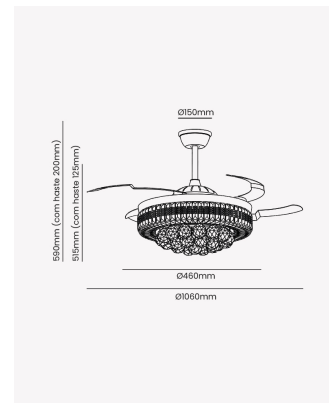

OPS 88361 | Air Cristal | Plafon e Ventilador Retrátil

Dados Elétricos

Potência:	30W LED + 30W ventilador
Frequência:	50 - 60Hz
Fator de Potência:	>0.5
Corrente máxima:	0.472A (127V) 0.273A (220V)
Tensão:	100 - 240V
Temperatura de operação:	0° - 40°C

Dados Fotométricos

Temperatura de cor:	3000K - 4000K - 6500K
Fluxo luminoso:	3000lm
Ângulo:	120°
IRC:	>80

Dados Gerais

Grau de Proteção:	IP20
Aplicação:	Teto
Cor:	Dourado
Dimensões:	Ø460 x 590mm
Garantia:	1 ano
Descrição do produto:	Air Cristal Plafon ventilador, 60W, Multicolor, dourado, Bivolt
SKU:	OPS 88361
Composição:	Ferro e acrílico
Conteúdo:	1 controle, 1 extensor, 1 motor de ventilador e 1 kit de instalação
Validade:	Indeterminado