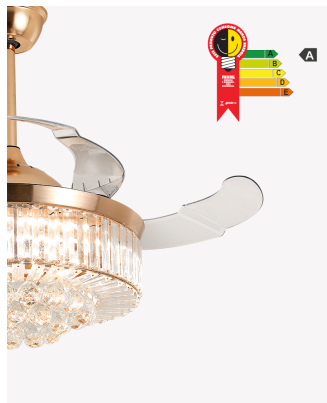

OPS 88361 | Air Cristal | Plafon e Ventilador Retrátil

Dados Elétricos

Potência:	30W LED + 30W ventilador
Frequência:	50 - 60Hz
Fator de Potência:	>0.5
Corrente máxima:	0.472A (127V) 0.273A (220V)
Tensão:	100 - 240V
Temperatura de operação:	0° - 40°C

Dados Fotométricos

Temperatura de cor:	3000K - 4000K - 6500K
Fluxo luminoso:	3000lm
Ângulo:	120°
IRC:	>80

Dados Gerais

Grau de Proteção:	IP20
Aplicação:	Teto
Cor:	Dourado
Dimensões:	Ø460 x 590mm
Garantia:	1 ano
Descrição do produto:	Air Cristal Plafon ventilador, 60W, Multicolor, dourado, Bivolt
SKU:	OPS 88361
Composição:	Ferro e acrílico
Conteúdo:	1 controle, 1 extensor, 1 motor de ventilador e 1 kit de instalação
Validade:	Indeterminado