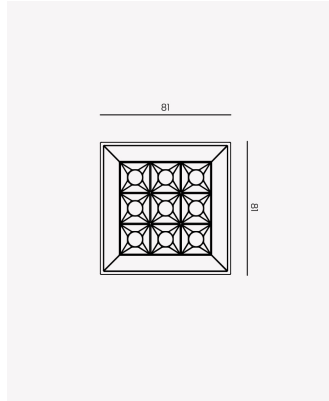

OPS 83946 | Soul Sobrepor | 10W | 24°

Dados Elétricos

Potência:	10W
Frequência:	60Hz
Fator de Potência:	>0.5
Corrente máxima:	0.109A
Tensão:	100 - 240V
Tipo de tensão:	Bivolt
Temperatura de operação:	0°C a 40°C

Dados Fotométricos

Temperatura de cor:	2700K
Fluxo luminoso:	460lm
Ângulo:	24°
IRC:	>90
UGR:	13

Dados Gerais

Grau de Proteção:	IP20
Aplicação:	Uso Interno - Teto, Embutir
Cor:	Preto
Dimensões:	81 x 81 x 67mm
Garantia:	3 Anos
Descrição do produto:	Spot Soul Sobrepor, 10W, 24°, 2700K, Bivolt, Preto.
SKU:	OPS 83946
Composição:	Alumínio
Conteúdo:	1 Luminária e 1 Driver
Validade:	Indeterminada