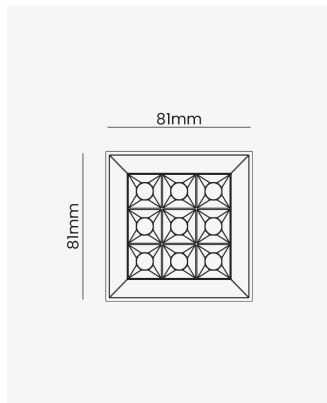

OPS 83946 | Soul Sobrepor | 10W | 38°

Dados Elétricos

| | |
|--------------------------|------------|
| Potência: | 10W |
| Frequência: | 60Hz |
| Fator de Potência: | >0.5 |
| Corrente máxima: | 0.109A |
| Tensão: | 100 - 240V |
| Tipo de tensão: | Bivolt |
| Temperatura de operação: | 0°C a 40°C |

Dados Fotométricos

| | |
|---------------------|-------|
| Temperatura de cor: | 2700K |
| Fluxo luminoso: | 460lm |
| Ângulo: | 38° |
| IRC: | >90 |
| UGR: | 13 |

Dados Gerais

| | |
|-----------------------|---|
| Grau de Proteção: | IP20 |
| Aplicação: | Uso Interno - Teto, Embutir |
| Cor: | Preto |
| Dimensões: | 81 x 81 x 67mm |
| Garantia: | 3 Anos |
| Descrição do produto: | Spot Soul Sobrepor, 10W, 24°, 2700K, Bivolt, Preto. |
| SKU: | OPS 83946 |
| Composição: | Alumínio |
| Conteúdo: | 1 Luminária e 1 Driver |
| Validade: | Indeterminada |