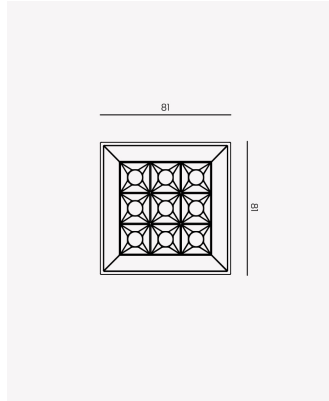

PRO 83946 | Soul 10W preto

Dados Elétricos

Potência:	10W
Frequência:	60Hz
Fator de Potência:	>0.5
Corrente máxima:	0.090A
Tensão:	100-240V
Tipo de tensão:	Bivolt
Temperatura de operação:	0°C a 40°C

Dados Fotométricos

Temperatura de cor:	2700K
Fluxo luminoso:	560lm
Ângulo:	24°
IRC:	>90
UGR:	19

Dados Gerais

Grau de Proteção:	IP20
Cor:	Preto
Dimensões:	81 x 81 x 68mm
Garantia:	2 anos
Descrição do produto:	Soul - luminária de sobrepor, 10W, 560lm, bivolt, preto
Composição:	Alumínio
Conteúdo:	1 soul
Validade:	Indeterminado