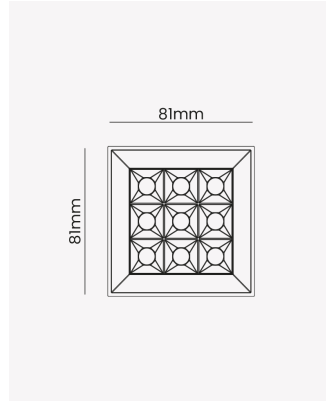

OPS 83946 | Soul Sobrepor | 10W | 24°

Dados Elétricos

Potência:	10W
Frequência:	60Hz
Fator de Potência:	>0.5
Corrente máxima:	0.109A
Tensão:	100 - 240V
Tipo de tensão:	Bivolt
Temperatura de operação:	0°C a 40°C

Dados Fotométricos

Temperatura de cor:	2700K
Fluxo luminoso:	460lm
Ângulo:	24°
IRC:	>90
UGR:	13

Dados Gerais

Grau de Proteção:	IP20
Aplicação:	Uso Interno - Teto, Embutir
Cor:	Preto
Dimensões:	81 x 81 x 67mm
Garantia:	3 Anos
Descrição do produto:	Spot Soul Sobrepor, 10W, 24°, 2700K, Bivolt, Preto.
SKU:	OPS 83946
Composição:	Alumínio
Conteúdo:	1 Luminária e 1 Driver
Validade:	Indeterminada