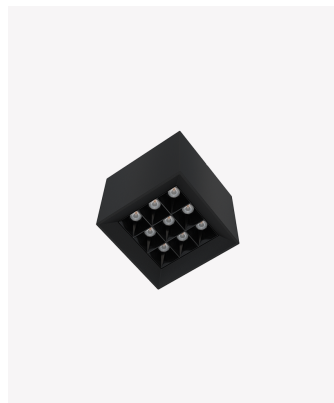

OPS 83946 | Soul Sobrepor | 10W | 38°

Dados Elétricos

| | |
|--------------------------|------------|
| Potência: | 10W |
| Frequência: | 60Hz |
| Fator de Potência: | >0.5 |
| Corrente máxima: | 0.109A |
| Tensão: | 100 - 240V |
| Tipo de tensão: | Bivolt |
| Temperatura de operação: | 0°C a 40°C |

Dados Fotométricos

| | |
|---------------------|-------|
| Temperatura de cor: | 2700K |
| Fluxo luminoso: | 460lm |
| Ângulo: | 38° |
| IRC: | >90 |
| UGR: | 13 |

Dados Gerais

| | |
|-----------------------|---|
| Grau de Proteção: | IP20 |
| Aplicação: | Uso Interno - Teto, Embutir |
| Cor: | Preto |
| Dimensões: | 81 x 81 x 67mm |
| Garantia: | 3 Anos |
| Descrição do produto: | Spot Soul Sobrepor, 10W, 24°, 2700K, Bivolt, Preto. |
| SKU: | OPS 83946 |
| Composição: | Alumínio |
| Conteúdo: | 1 Luminária e 1 Driver |
| Validade: | Indeterminada |