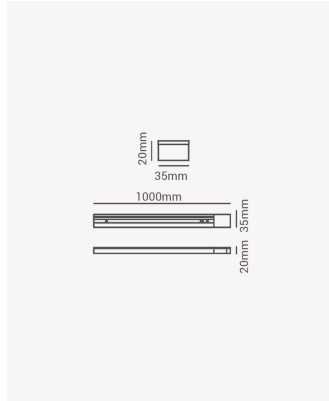

OPS 35376 | Trilho eletrificado 1m preto

Dados Elétricos

Potência: 1000W

Dados Gerais

Compatível:	Spots para trilho
Grau de Proteção:	IP20
Cor:	Preto
Peso:	422g
Garantia:	2 anos
Descrição do produto:	Trilho eletrificado - 1m, sobrepor, preto
SKU:	OPS 35376
Composição:	Alumínio
Conteúdo:	1 ponteira e 1 tampa
Validade:	Indeterminado