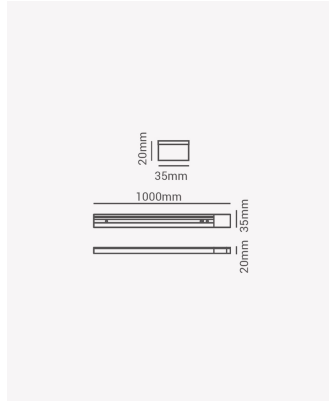

## OPS 35376 | Trilho eletrificado 1m preto

### Dados Elétricos

Potência: 1000W

### Dados Gerais

Compatível:	Spots para trilho
Grau de Proteção:	IP20
Cor:	Preto
Peso:	422g
Garantia:	2 anos
Descrição do produto:	Trilho eletrificado - 1m, sobrepor, preto
SKU:	OPS 35376
Composição:	Alumínio
Conteúdo:	1 ponteira e 1 tampa
Validade:	Indeterminado