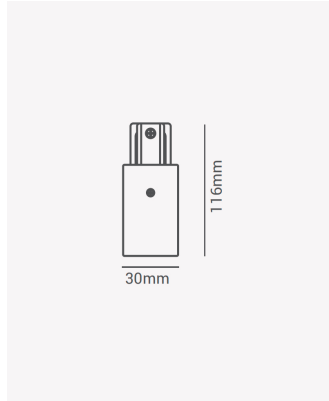

## OPS 35499 | Ponteira + tampa alimentador preto

### Dados Gerais

Compatível:	Trilho sobrepor
Grau de Proteção:	IP20
Cor:	Preto
Peso:	64g
Dimensões:	116 x 30 x 20mm
Garantia:	1 ano
Descrição do produto:	Ponteira + tampa - alimentador, sobrepor, preto
SKU:	OPS 35499
Composição:	Alumínio e ABS
Conteúdo:	1 tampa
Validade:	Indeterminado