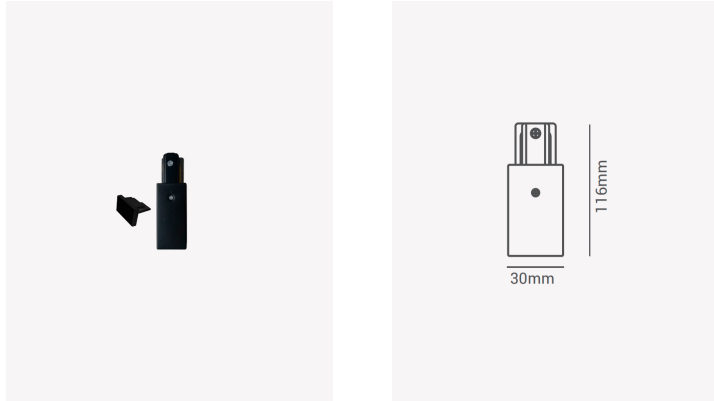

## PRO 35499 | Ponteira + tampa alimentador preto

### Dados Gerais

Compatível:	Trilho sobrepor
Grau de Proteção:	IP20
Cor:	Preto
Peso:	64g
Dimensões:	116 x 30 x 20mm
Garantia:	1 ano
Descrição do produto:	Ponteira + tampa - alimentador, sobrepor, preto
Composição:	Alumínio e ABS
Conteúdo:	1 tampa
Validade:	Indeterminado