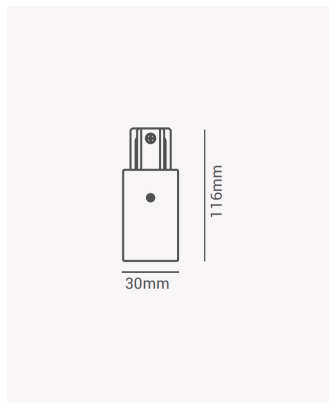

OPS 35499 | Ponteira + tampa alimentador preto

Dados Gerais

Compatível:	Trilho sobrepor
Grau de Proteção:	IP20
Cor:	Preto
Peso:	64g
Dimensões:	116 x 30 x 20mm
Garantia:	1 ano
Descrição do produto:	Ponteira + tampa - alimentador, sobrepor, preto
SKU:	OPS 35499
Composição:	Alumínio e ABS
Conteúdo:	1 tampa
Validade:	Indeterminado