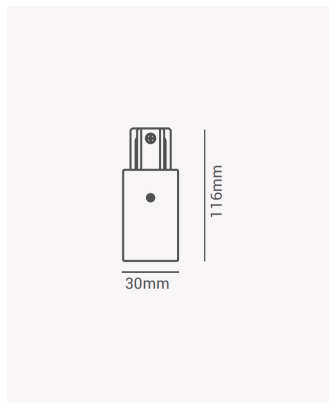

## OPS 35499 | Ponteira + tampa alimentador preto

### Dados Gerais

Compatível:	Trilho sobrepôr
Grau de Proteção:	IP20
Cor:	Preto
Peso:	64g
Dimensões:	116 x 30 x 20mm
Garantia:	1 ano
Descrição do produto:	Ponteira + tampa - alimentador, sobrepôr, preto
SKU:	OPS 35499
Composição:	Alumínio e ABS
Conteúdo:	1 tampa
Validade:	Indeterminado