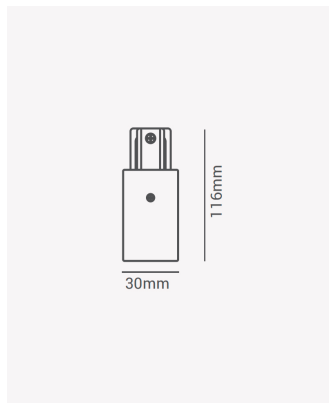

PRO 35499 | Ponteira + tampa alimentador preto

Dados Gerais

Compatível:	Trilho sobrepor
Grau de Proteção:	IP20
Cor:	Preto
Peso:	64g
Dimensões:	116 x 30 x 20mm
Garantia:	1 ano
Descrição do produto:	Ponteira + tampa - alimentador, sobrepor, preto
SKU:	PRO 35499
Composição:	Alumínio e ABS
Conteúdo:	1 tampa
Validade:	Indeterminado