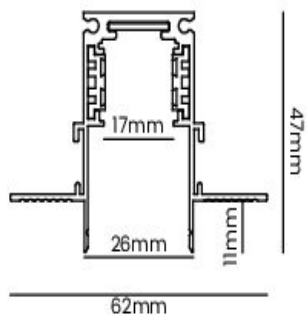

OPS 83649 | Trilho magnético 2m no frame

Dados Elétricos

Potência:	1500W
Tensão:	48V
Tipo de tensão:	Monovolt

Dados Gerais

Compatível:	Linha magnética
Peso:	1.6kg
Dimensões:	47 x 62 x 2000mm
Nicho:	26 x 2000mm
Garantia:	2 anos
Descrição do produto:	Trilho magnético - 2m, no frame
SKU:	OPS 83649
Conteúdo:	1 trilho magnético