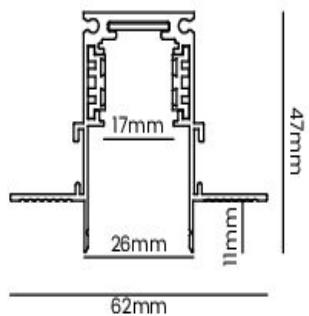

OPS 83649 | Trilho magnético 2m no frame

Dados Elétricos

Potência:	1500W
Tensão:	48V
Tipo de tensão:	Monovolt

Dados Gerais

Compatível:	Linha magnética
Peso:	1.6kg
Dimensões:	47 x 62 x 2000mm
Nicho:	26 x 2000mm
Garantia:	2 anos
Descrição do produto:	Trilho magnético - 2m, no frame
SKU:	OPS 83649
Conteúdo:	1 trilho magnético