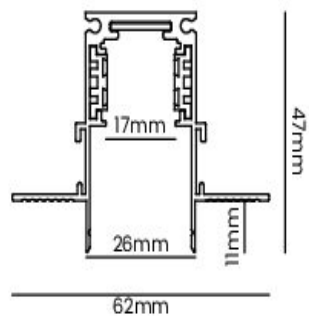

OPS 83649 | Trilho magnético 2m no frame

Dados Elétricos

Potência:	1500W
Tensão:	48V
Tipo de tensão:	Monovolt

Dados Gerais

Compatível:	Linha magnética
Peso:	1.6kg
Dimensões:	47 x 62 x 2000mm
Nicho:	26 x 2000mm
Garantia:	2 anos
Descrição do produto:	Trilho magnético - 2m, no frame
SKU:	OPS 83649
Conteúdo:	1 trilho magnético