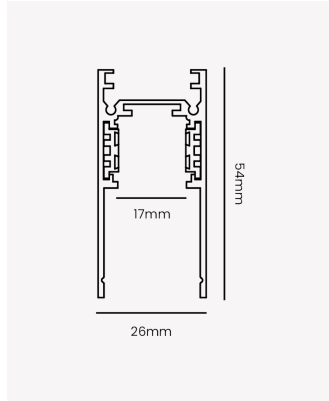

OPS 83694 | Trilho magnético 2m sobrepor

Dados Elétricos

Potência:	1500W
Tensão:	48V
Tipo de tensão:	Monovolt

Dados Gerais

Compatível:	Linha magnética
Grau de Proteção:	IP20
Peso:	1.5kg
Dimensões:	54 x 26 x 2000mm
Garantia:	2 anos
Descrição do produto:	Trilho magnético - 2m, sobrepor
SKU:	OPS 83694
Conteúdo:	1 trilho magnético
Validade:	Indeterminado