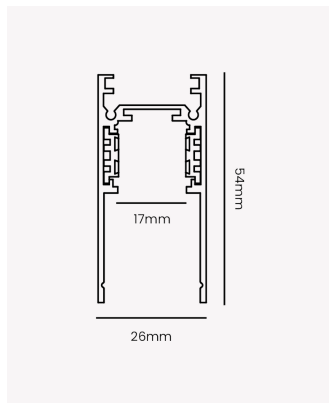

## OPS 83694 | Trilho magnético 2m sobrepor

### Dados Elétricos

Potência:	1500W
Tensão:	48V
Tipo de tensão:	Monovolt

### Dados Gerais

Compatível:	Linha magnética
Grau de Proteção:	IP20
Peso:	1.5kg
Dimensões:	54 x 26 x 2000mm
Garantia:	2 anos
Descrição do produto:	Trilho magnético - 2m, sobrepor
SKU:	OPS 83694
Conteúdo:	1 trilho magnético
Validade:	Indeterminado