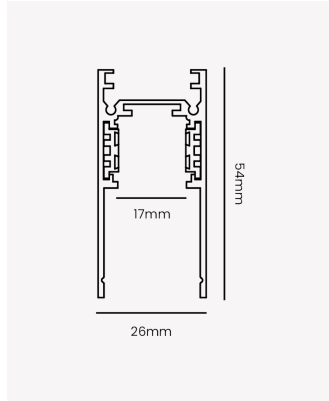

## OPS 83694 | Trilho magnético 2m sobrepor

### Dados Elétricos

Potência:	1500W
Tensão:	48V
Tipo de tensão:	Monovolt

### Dados Gerais

Compatível:	Linha magnética
Grau de Proteção:	IP20
Peso:	1.5kg
Dimensões:	54 x 26 x 2000mm
Garantia:	2 anos
Descrição do produto:	Trilho magnético - 2m, sobrepor
SKU:	OPS 83694
Conteúdo:	1 trilho magnético
Validade:	Indeterminado