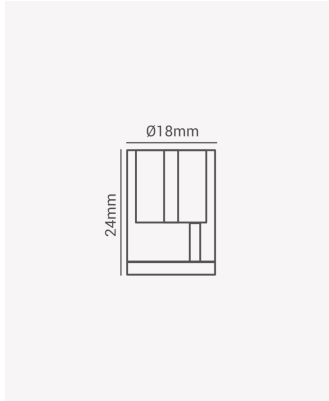

LP 81546 | Soquete G9

Dados Gerais

Soquete:	G9
Peso:	8g
Dimensões:	Ø18 x 24mm
Garantia:	1 ano
Descrição do produto:	Soquete G9
SKU:	LP 81546
Composição:	Níquel e cerâmica
Conteúdo:	100 unidades
Validade:	1 ano