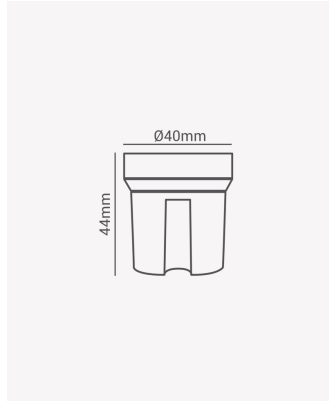

LP 81621 | Soquete E27

Dados Gerais

Soquete:	E27
Peso:	51g
Dimensões:	Ø40 x 44mm
Garantia:	1 ano
Descrição do produto:	Soquete E27
SKU:	LP 81621
Composição:	Níquel e cerâmica
Conteúdo:	400 unidades
Validade:	Indeterminado