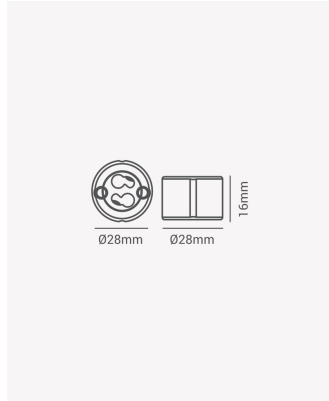

LP 35918 | Soquete GU10

Dados Gerais

Soquete:	GU10
Peso:	14g
Dimensões:	Ø28 x 16mm
Garantia:	1 ano
Descrição do produto:	Soquete GU10
SKU:	LP 35918
Composição:	Níquel e cerâmica
Conteúdo:	100 unidades
Validade:	Indeterminado