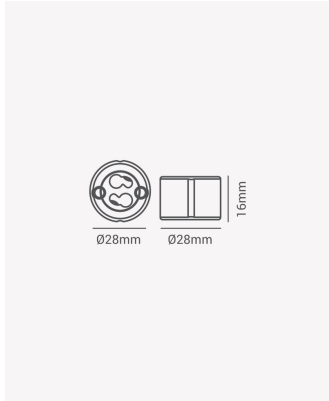

LP 35918 | Soquete GU10

Dados Gerais

Soquete:	GU10
Peso:	14g
Dimensões:	Ø28 x 16mm
Garantia:	1 ano
Descrição do produto:	Soquete GU10
SKU:	LP 35918
Composição:	Níquel e cerâmica
Conteúdo:	100 unidades
Validade:	Indeterminado